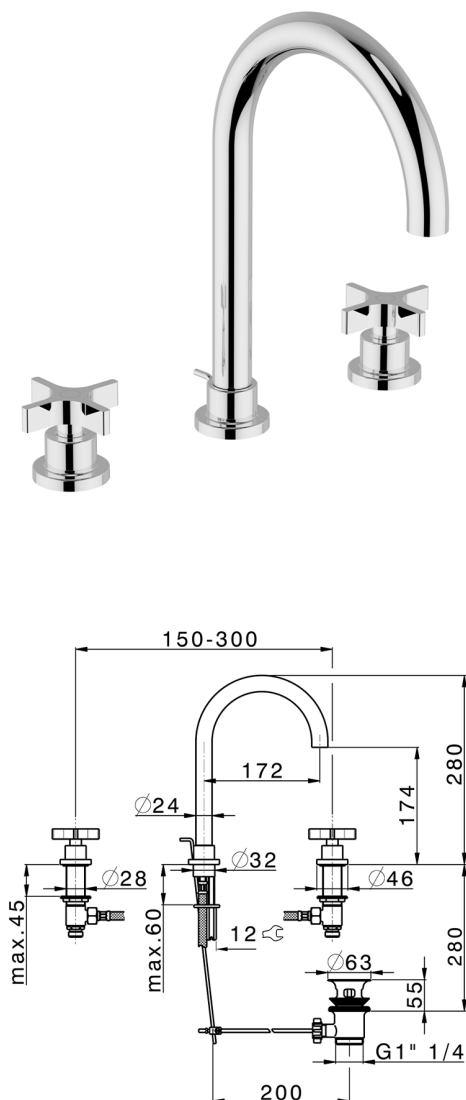

Miscelatore lavabo 3 fori GRACE_GS001060

MODELLO **GS001060**

Miscelatore lavabo 3 fori, con scarico automatico
1"1/4

FINITURE DISPONIBILI

-  **21** 21 Cromo
-  **2F** 2F Nichel Spazzolato
-  **2W** 2W Oro Spazzolato
-  **5H** 5H Dark Brass Brushed
-  **5L** 5L Black Titanium Spazzolato
-  **6T** 6T Cromo/Nero Opaco