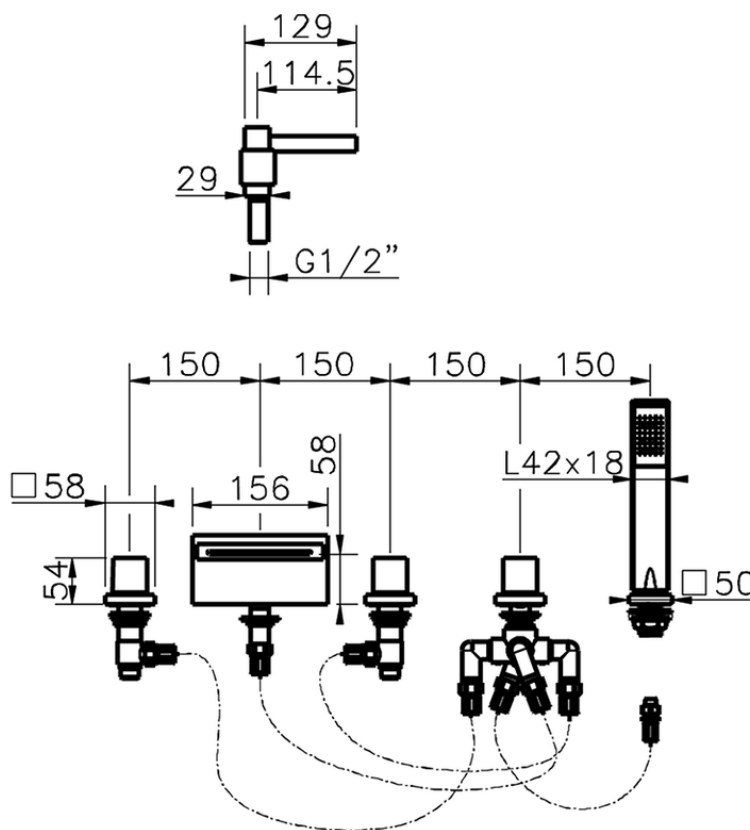

Miscelatore bordo vasca 5 fori ROADSTER ACCENT_RA000260

RA000260

<https://www.cisal.it/miscelatore-bordo-vasca-5-fori-roadster-accent-ra000260>

2026-05-07