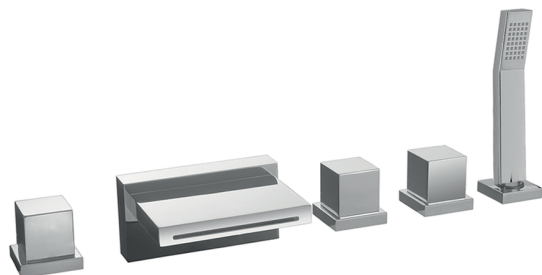

Miscelatore bordo vasca 5 fori ROADSTER ACCENT_RA000260

MODELLO **RA000260**

Miscelatore bordo vasca 5 fori,deviatore 2 uscite,doccetta monogetto Quad,flex estraibile 150 cm

FINITURE DISPONIBILI

-  **21** 21 Cromo
-  **2B** 2B Nichel Lucido
-  **2F** 2F Nichel Spazzolato
-  **2Q** 2Q Black Titanium
-  **40** 40 Nero Opaco
-  **4Q** 4Q Bianco Opaco