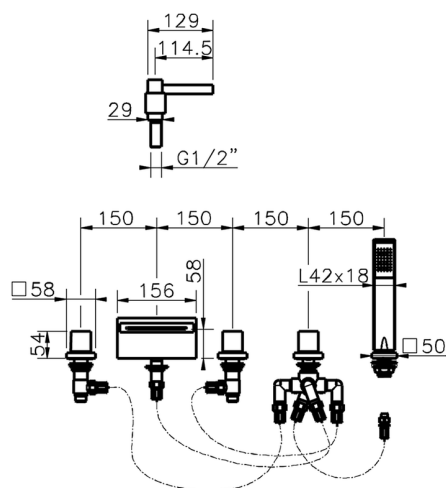

Miscelatore bordo vasca 5 fori ROADSTER ACCENT_RA000260

MODELLO **RA000260**

Miscelatore bordo vasca 5 fori,deviatore 2 uscite,doccetta monogetto Quad,flex estraibile 150 cm

FINITURE DISPONIBILI

-  **21** 21 Cromo
-  **2B** 2B Nichel Lucido
-  **2F** 2F Nichel Spazzolato
-  **2Q** 2Q Black Titanium
-  **40** 40 Nero Opaco
-  **4Q** 4Q Bianco Opaco