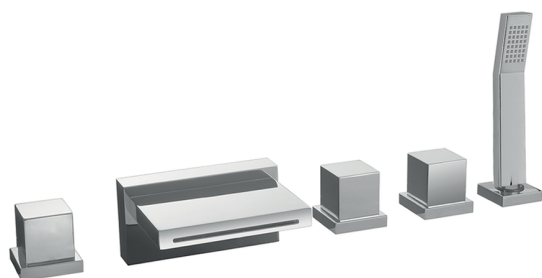

Miscelatore bordo vasca 5 fori ROADSTER ACCENT_RA000260

MODELLO **RA000260**

Miscelatore bordo vasca 5 fori, deviatore 2 uscite, doccetta monogetto Quad, flex estraibile 150 cm

FINITURE DISPONIBILI

-  **21** 21 Cromo
-  **2B** 2B Nichel Lucido
-  **2F** 2F Nichel Spazzolato
-  **2Q** 2Q Black Titanium
-  **40** 40 Nero Opaco
-  **4Q** 4Q Bianco Opaco