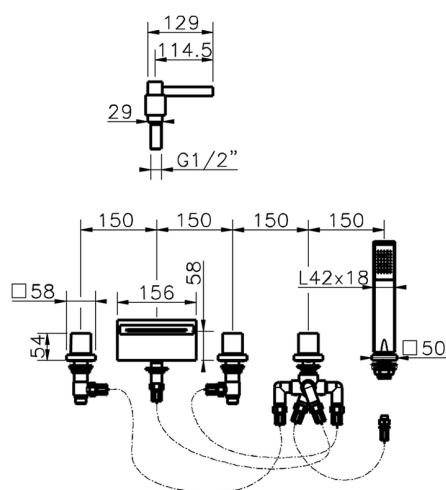

Miscelatore bordo vasca 5 fori ROADSTER ACCENT_RA000260

MODELLO **RA000260**

Miscelatore bordo vasca 5 fori, deviatore 2 uscite, doccetta monogetto Quad, flex estraibile 150 cm

FINITURE DISPONIBILI

-  **21** 21 Cromo
-  **2B** 2B Nichel Lucido
-  **2F** 2F Nichel Spazzolato
-  **2Q** 2Q Black Titanium
-  **40** 40 Nero Opaco
-  **4Q** 4Q Bianco Opaco