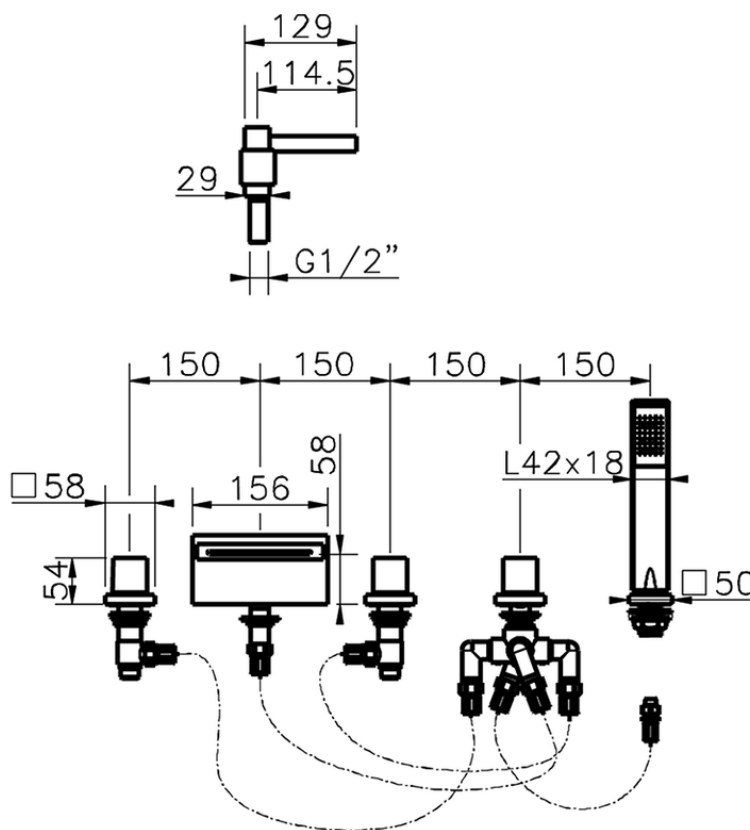

Miscelatore bordo vasca 5 fori ROADSTER ACCENT_RA000260

RA000260

<https://www.cisal.it/miscelatore-bordo-vasca-5-fori-roadster-accent-ra000260>

2026-06-21