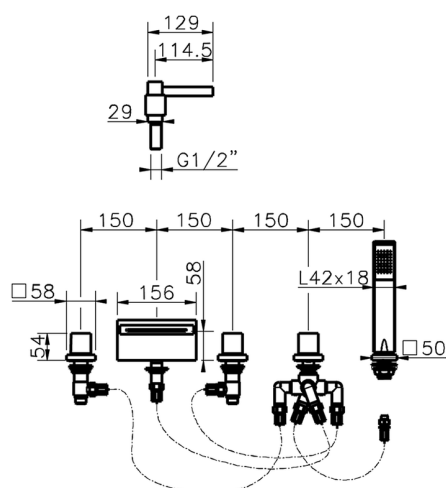

Miscelatore bordo vasca 5 fori ROADSTER ACCENT_RA000260

MODELLO **RA000260**

Miscelatore bordo vasca 5 fori, deviatore 2 uscite, doccetta monogetto Quad, flex estraibile 150 cm

FINITURE DISPONIBILI

-  **21** 21 Cromo
-  **2B** 2B Nichel Lucido
-  **2F** 2F Nichel Spazzolato
-  **2Q** 2Q Black Titanium
-  **40** 40 Nero Opaco
-  **4Q** 4Q Bianco Opaco