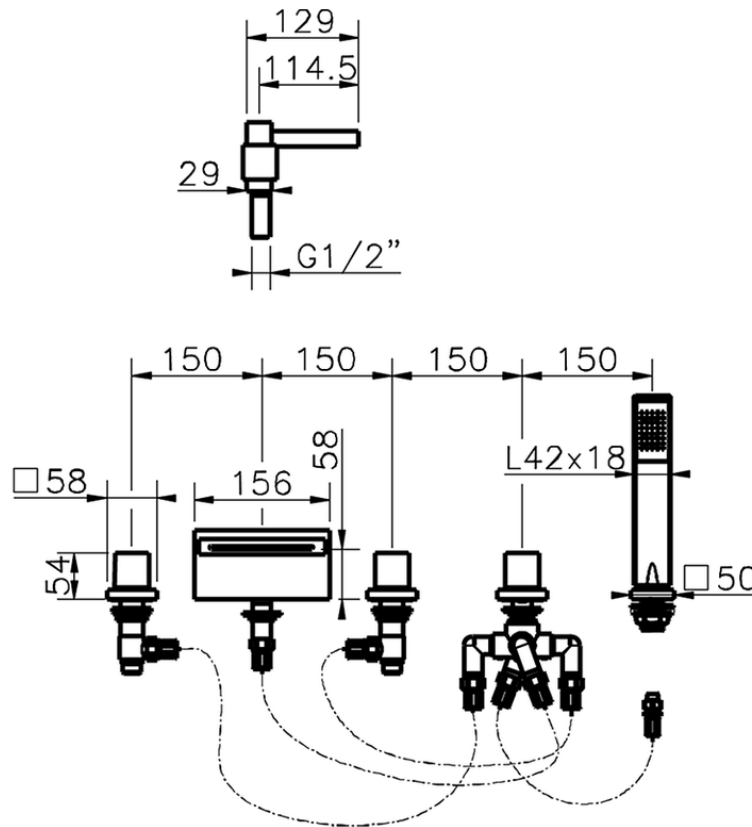

Miscelatore bordo vasca 5 fori ROADSTER ACCENT_RA000260

RA000260

<https://www.cisal.it/miscelatore-bordo-vasca-5-fori-roadster-accent-ra000260>

2026-05-09