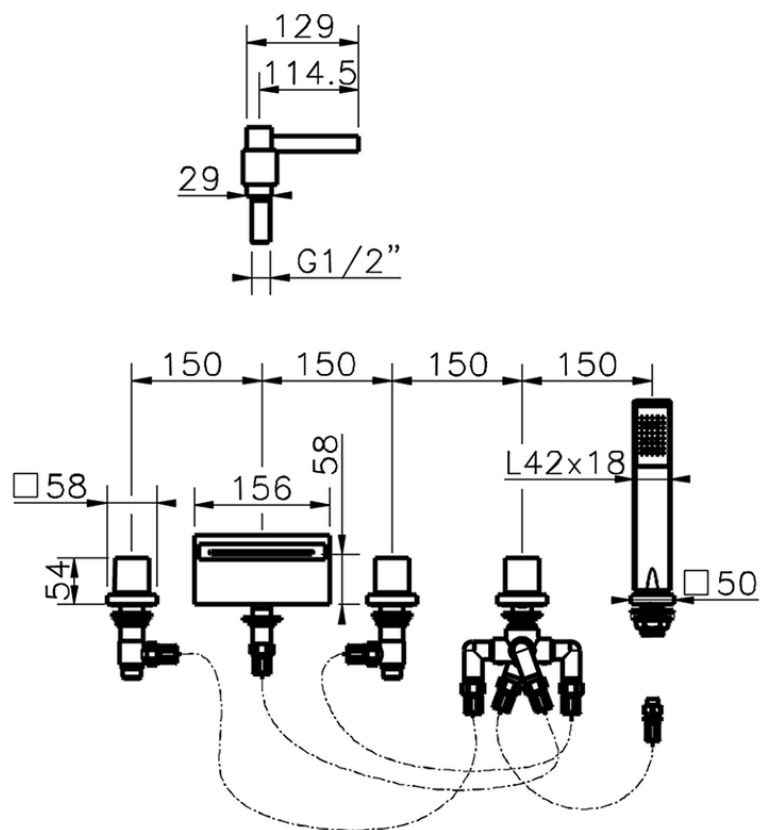

## Miscelatore bordo vasca 5 fori ROADSTER ACCENT\_RA000260

RA000260

<https://www.cisal.it/miscelatore-bordo-vasca-5-fori-roadster-accent-ra000260>

2026-06-21