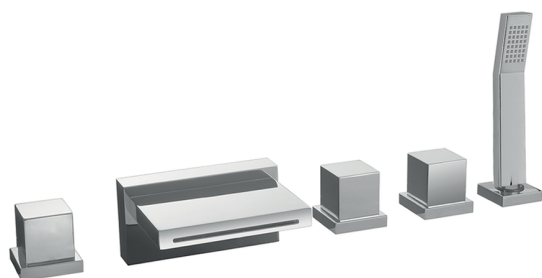

## Miscelatore bordo vasca 5 fori ROADSTER ACCENT\_RA000260

MODELLO **RA000260**

Miscelatore bordo vasca 5 fori, deviatore 2 uscite, doccetta monogetto Quad, flex estraibile 150 cm

### FINITURE DISPONIBILI

-  **21** 21 Cromo
-  **2B** 2B Nichel Lucido
-  **2F** 2F Nichel Spazzolato
-  **2Q** 2Q Black Titanium
-  **40** 40 Nero Opaco
-  **4Q** 4Q Bianco Opaco