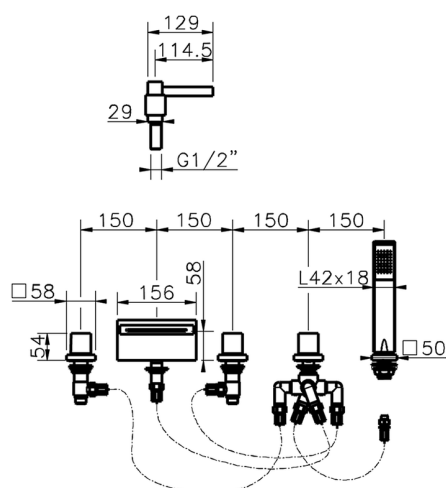

CARATTERISTICHE

2026-05-09