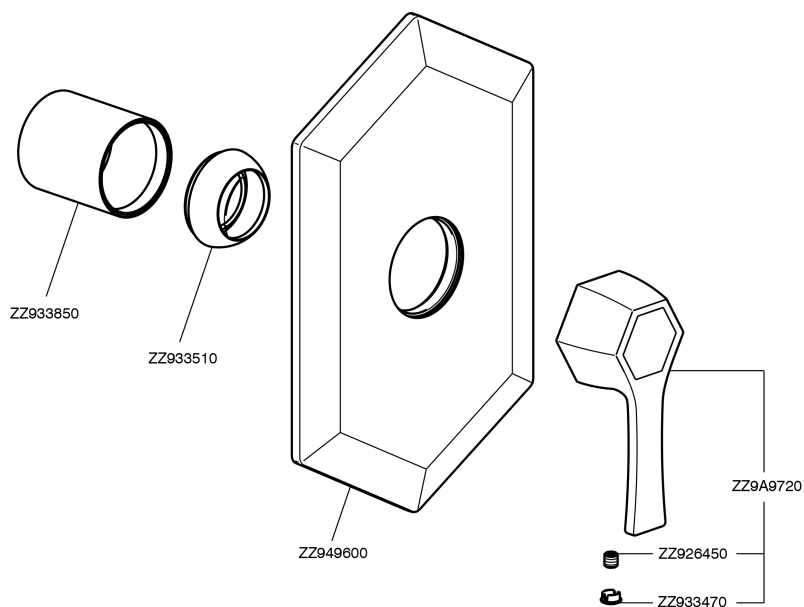

Parte esterna monocomando doccia incasso CHERIE_CH003000

CH003000

<https://www.cisal.it/parte-esterna-monocomando-doccia-incasso-cherie-ch003000>

Parte incasso monocomando doccia INCASSO_ZA004310

ZA004310

<https://www.cisal.it/parte-incasso-monocomando-doccia-incasso-za004310>

2026-04-28