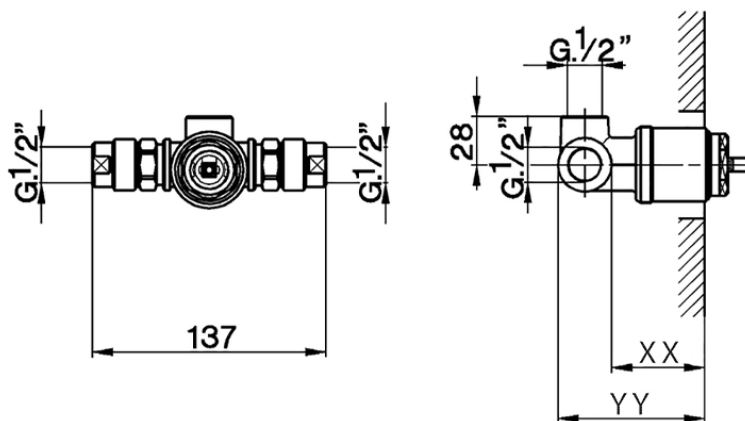

Parte esterna monocomando doccia incasso CHERIE_CH003000

CH003000

<https://www.cisal.it/parte-esterna-monocomando-doccia-incasso-cherie-ch003000>

Piastra/Plate/Plaque/Platte/Placa
 2-3mm: XX 22-56 YY 52-86
 10mm: XX 15-45 YY 45-75