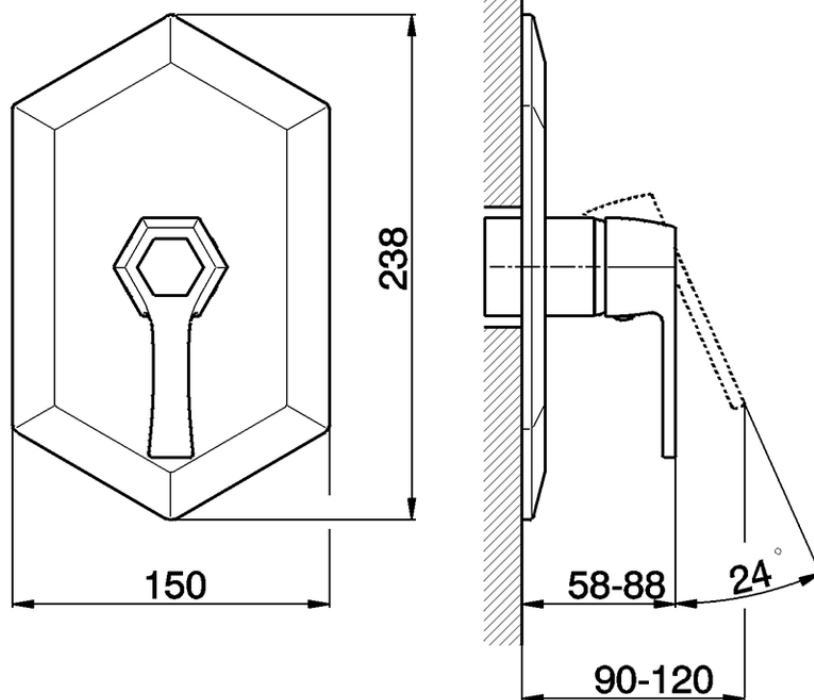

Parte esterna monocomando doccia incasso CHERIE_CH003000

CH003000

<https://www.cisal.it/parte-esterna-monocomando-doccia-incasso-cherie-ch003000>

Piastra/Plate/Plaque/Platte/Placa
 2-3mm: XX 22-56 YY 52-86
 10mm: XX 15-45 YY 45-75

ZA004310

<https://www.cisal.it/parte-incasso-monocomando-doccia-incasso-za004310>

2026-04-28