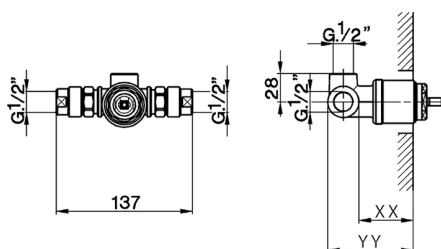

## Parte incasso monocomando doccia INCASSO\_ZA004310

MODELLO **ZA004310**

Parte incasso monocomando doccia, con silenziatori, senza parte esterna

FINITURE DISPONIBILI

 **04** 04 Senza Finitura

CARATTERISTICHE

Ricambio Cartuccia **ZZ93196000**

Incasso **1**

**Cartuccia Monocomando 38 mm**

Piastra/Plate/Plaque/Platte/Placa

2-3mm: XX 22-56 YY 52-86

10mm: XX 15-45 YY 45-75

2026-04-28