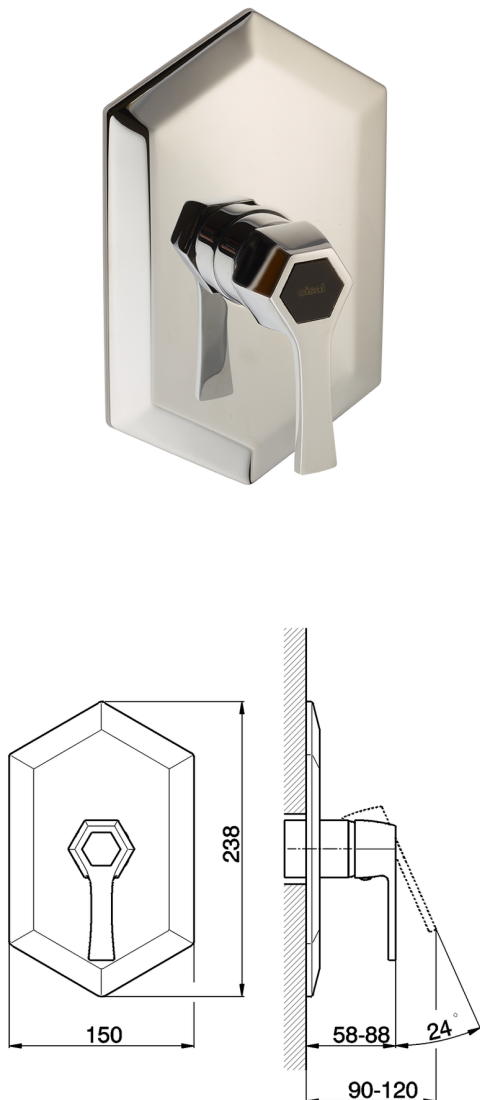

## Parte esterna monocomando doccia incasso CHERIE\_CH003000

MODELLO **CH003000**

Parte esterna monocomando doccia incasso, senza parte incasso, per art. ZA004310

### CARATTERISTICHE

Installazione **Incasso**  
 Parti Incasso necessarie **ZA004310**

## Parte esterna monocomando doccia incasso CHERIE\_CH003000

CH003000

<https://www.cisal.it/parte-esterna-monocomando-doccia-incasso-cherie-ch003000>

## Parte incasso monocomando doccia INCASSO\_ZA004310

MODELLO **ZA004310**

Parte incasso monocomando doccia, con silenziatori, senza parte esterna

FINITURE DISPONIBILI

 **04** 04 Senza Finitura

CARATTERISTICHE