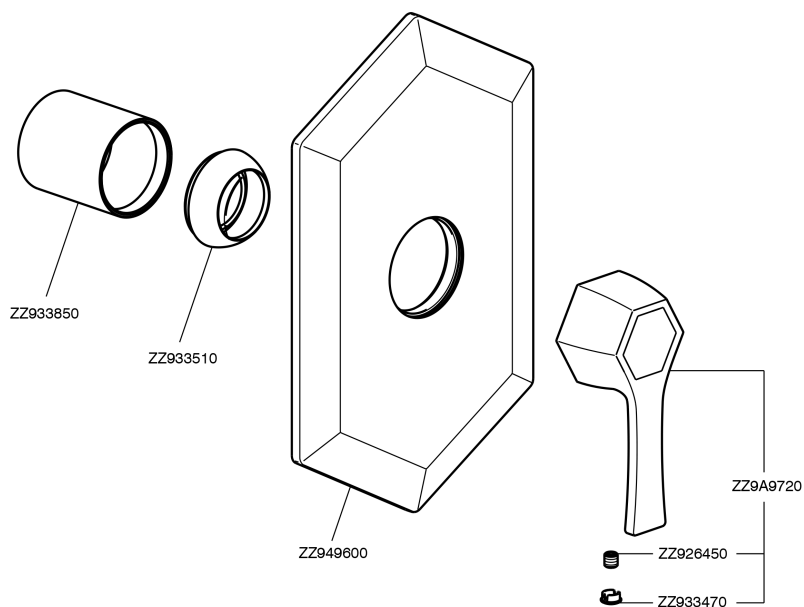

Parte esterna monocomando doccia incasso CHERIE_CH003000

CH003000

<https://www.cisal.it/parte-esterna-monocomando-doccia-incasso-cherie-ch003000>