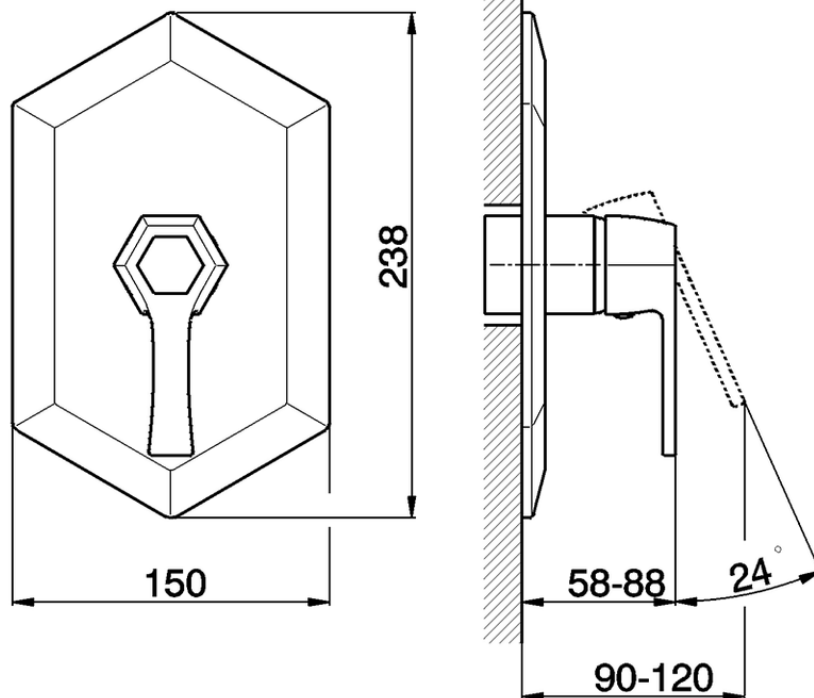

Parte esterna monocomando doccia incasso CHERIE_CH003000

CH003000

<https://www.cisal.it/parte-esterna-monocomando-doccia-incasso-cherie-ch003000>

Piastra/Plate/Plaque/Platte/Placa

2-3mm: XX 22-56 YY 52-86

10mm: XX 15-45 YY 45-75

ZA004310

<https://www.cisal.it/parte-incasso-monocomando-doccia-incasso-za004310>

2026-06-12