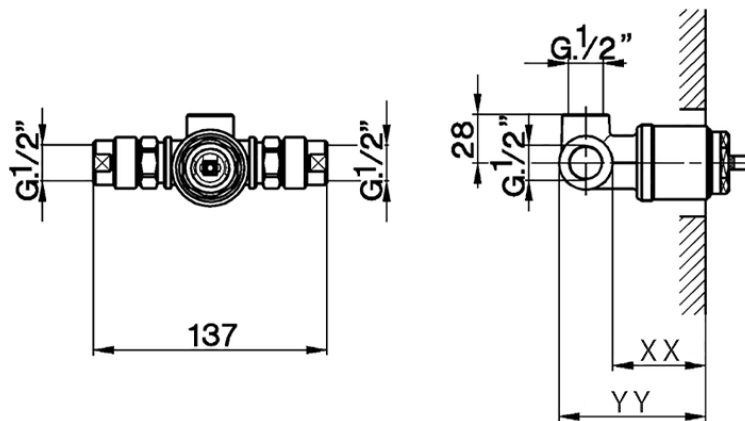

Parte esterna monocomando doccia incasso CHERIE_CH003000

CH003000

<https://www.cisal.it/parte-esterna-monocomando-doccia-incasso-cherie-ch003000>

Piastra/Plate/Plaque/Platte/Placa

2-3mm: XX 22-56 YY 52-86

10mm: XX 15-45 YY 45-75

ZA004310

<https://www.cisal.it/parte-incasso-monocomando-doccia-incasso-za004310>

2026-06-12