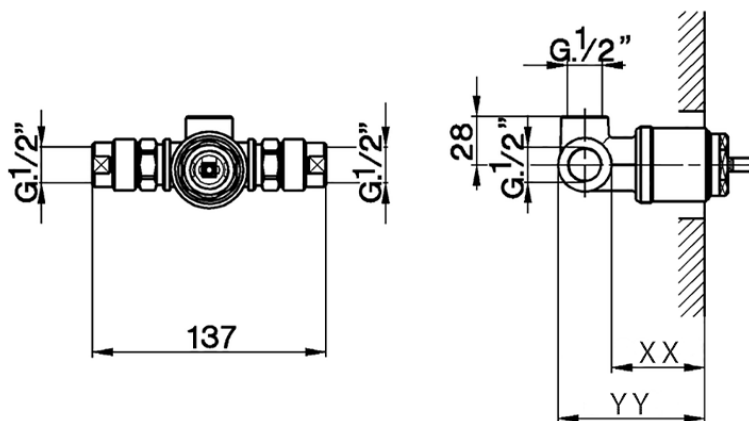

Parte esterna monocomando doccia incasso CHERIE_CH003000

CH003000

<https://www.cisal.it/parte-esterna-monocomando-doccia-incasso-cherie-ch003000>

Piastra/Plate/Plaque/Platte/Placa
 2-3mm: XX 22-56 YY 52-86
 10mm: XX 15-45 YY 45-75

ZA004310

<https://www.cisal.it/parte-incasso-monocomando-doccia-incasso-za004310>

2026-04-28