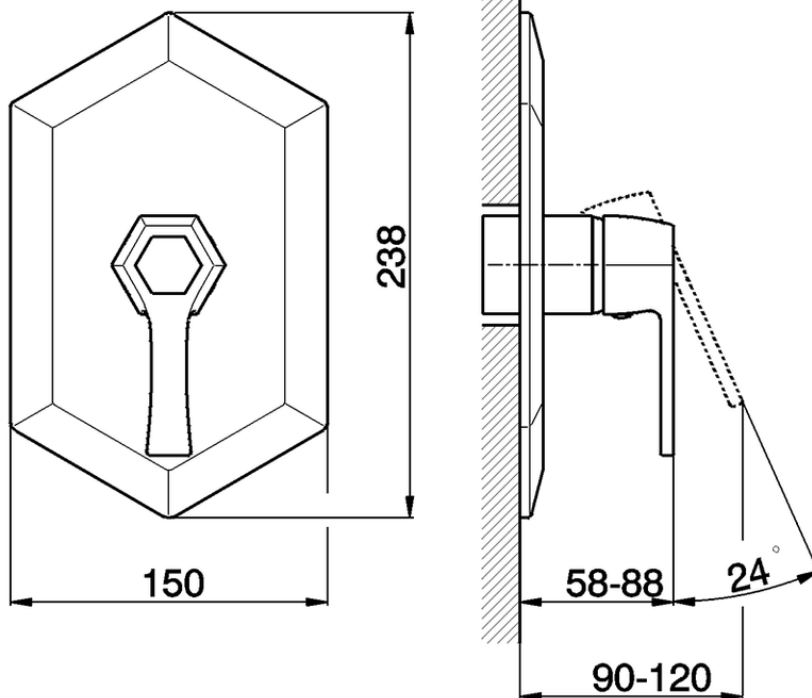

Parte esterna monocomando doccia incasso CHERIE_CH003000

CH003000

<https://www.cisal.it/parte-esterna-monocomando-doccia-incasso-cherie-ch003000>

Piastra/Plate/Plaque/Platte/Placa
 2-3mm: XX 22-56 YY 52-86
 10mm: XX 15-45 YY 45-75

ZA004310

<https://www.cisal.it/parte-incasso-monocomando-doccia-incasso-za004310>

2026-04-28