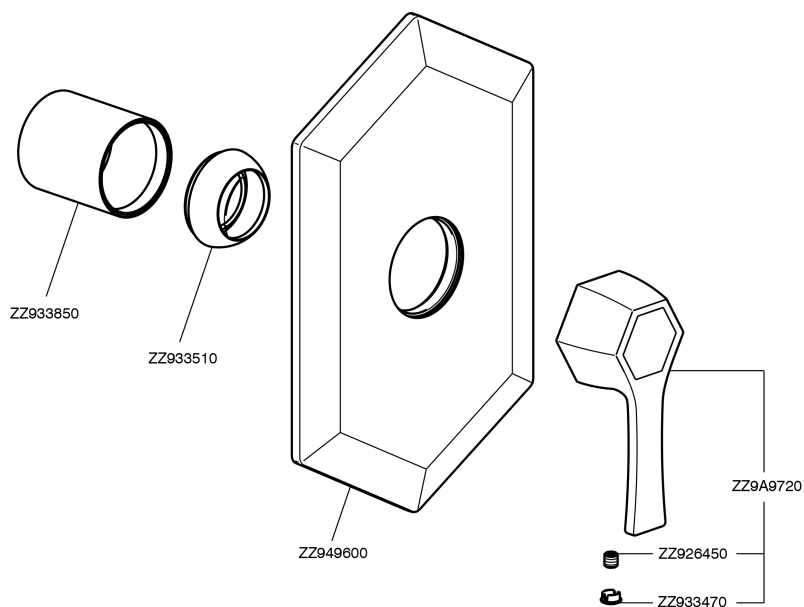

Parte esterna monocomando doccia incasso CHERIE_CH003000

CH003000

<https://www.cisal.it/parte-esterna-monocomando-doccia-incasso-cherie-ch003000>

Parte incasso monocomando doccia INCASSO_ZA004310

ZA004310