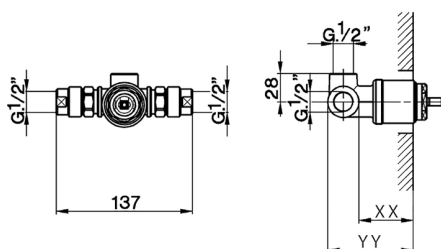

CARATTERISTICHE

Installazione **Incasso**
 Parti Incasso necessarie **ZA004310**

Parte esterna monocomando doccia incasso CHERIE_CH003000

CH003000

<https://www.cisal.it/parte-esterna-monocomando-doccia-incasso-cherie-ch003000>

Parte incasso monocomando doccia INCASSO_ZA004310

MODELLO **ZA004310**

Parte incasso monocomando doccia, con silenziatori, senza parte esterna

FINITURE DISPONIBILI

04 04 Senza Finitura

CARATTERISTICHE

Ricambio Cartuccia **ZZ93196000**

Incasso **1**

Cartuccia Monocomando 38 mm

Piastra/Plate/Plaque/Platte/Placa

2-3mm: XX 22-56 YY 52-86

10mm: XX 15-45 YY 45-75

2026-04-28