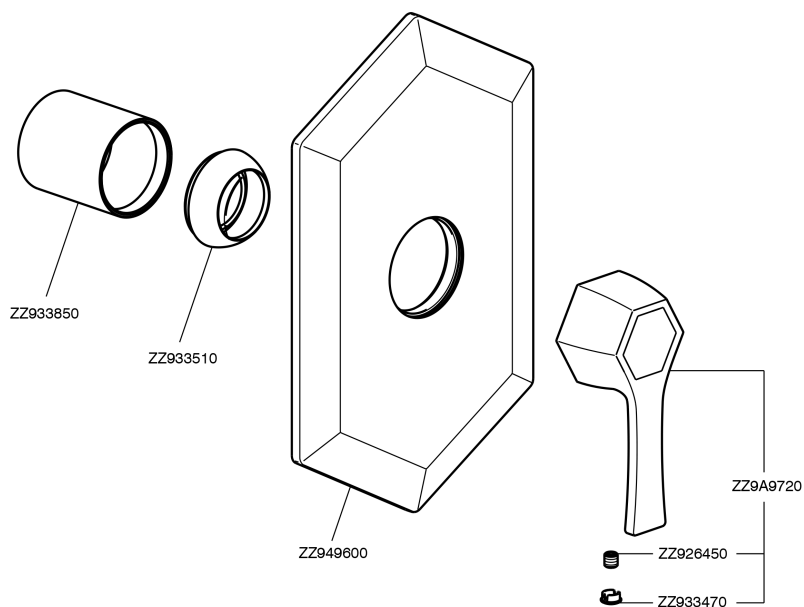

Parte esterna monocomando doccia incasso CHERIE_CH003000

MODELLO **CH003000**

Parte esterna monocomando doccia incasso, senza parte incasso, per art. ZA004310

FINITURE DISPONIBILI

- 
6T 6T Cromo/Nero Opaco
- 
7C 7C Oro/Nero Opaco
- 
7D 7D Nichel Lucido/Nero Opaco
- 
7E 7E Oro Rosa/Nero Opaco

CARATTERISTICHE

Installazione **Incasso**
 Parti Incasso necessarie **ZA004310**

Parte esterna monocomando doccia incasso CHERIE_CH003000

CH003000

<https://www.cisal.it/parte-esterna-monocomando-doccia-incasso-cherie-ch003000>

Parte incasso monocomando doccia INCASSO_ZA004310

MODELLO **ZA004310**

Parte incasso monocomando doccia, con silenziatori, senza parte esterna

FINITURE DISPONIBILI

04 04 Senza Finitura

CARATTERISTICHE

Ricambio Cartuccia **ZZ93196000**