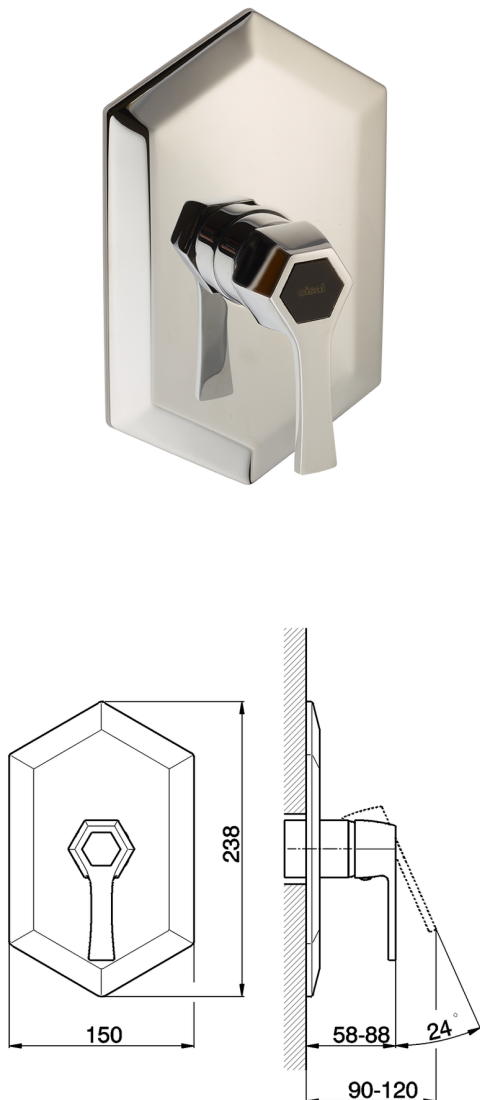

Parte esterna monocomando doccia incasso CHERIE_CH003000

MODELLO **CH003000**

Parte esterna monocomando doccia incasso, senza parte incasso, per art. ZA004310

FINITURE DISPONIBILI

- 
6T 6T Cromo/Nero Opaco
- 
7C 7C Oro/Nero Opaco
- 
7D 7D Nichel Lucido/Nero Opaco
- 
7E 7E Oro Rosa/Nero Opaco

CARATTERISTICHE

Installazione **Incasso**
 Parti Incasso necessarie **ZA004310**

Parte esterna monocomando doccia incasso CHERIE_CH003000

CH003000

<https://www.cisal.it/parte-esterna-monocomando-doccia-incasso-cherie-ch003000>

Parte incasso monocomando doccia INCASSO_ZA004310

MODELLO **ZA004310**

Parte incasso monocomando doccia, con silenziatori, senza parte esterna

FINITURE DISPONIBILI

04 04 Senza Finitura

CARATTERISTICHE

Ricambio Cartuccia **ZZ93196000**

Incasso **1**

Cartuccia Monocomando 38 mm

Piastra/Plate/Plaque/Platte/Placa

2-3mm: XX 22-56 YY 52-86

10mm: XX 15-45 YY 45-75

2026-04-28