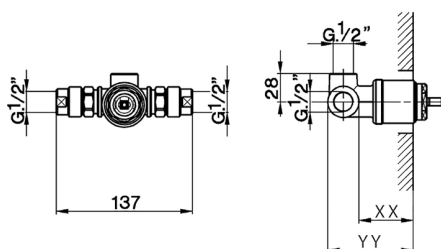

CARATTERISTICHE

Installazione **Incasso**
 Parti Incasso necessarie **ZA004310**

Parte esterna monocomando doccia incasso CHERIE_CH003000

CH003000

<https://www.cisal.it/parte-esterna-monocomando-doccia-incasso-cherie-ch003000>

Parte incasso monocomando doccia INCASSO_ZA004310

MODELLO **ZA004310**

Parte incasso monocomando doccia, con silenziatori, senza parte esterna

FINITURE DISPONIBILI

04 04 Senza Finitura

CARATTERISTICHE

Ricambio Cartuccia **ZZ93196000**

Incasso **1**

Cartuccia Monocomando 38 mm

Piastra/Plate/Plaque/Platte/Placa

2-3mm: XX 22-56 YY 52-86

10mm: XX 15-45 YY 45-75

2026-06-12