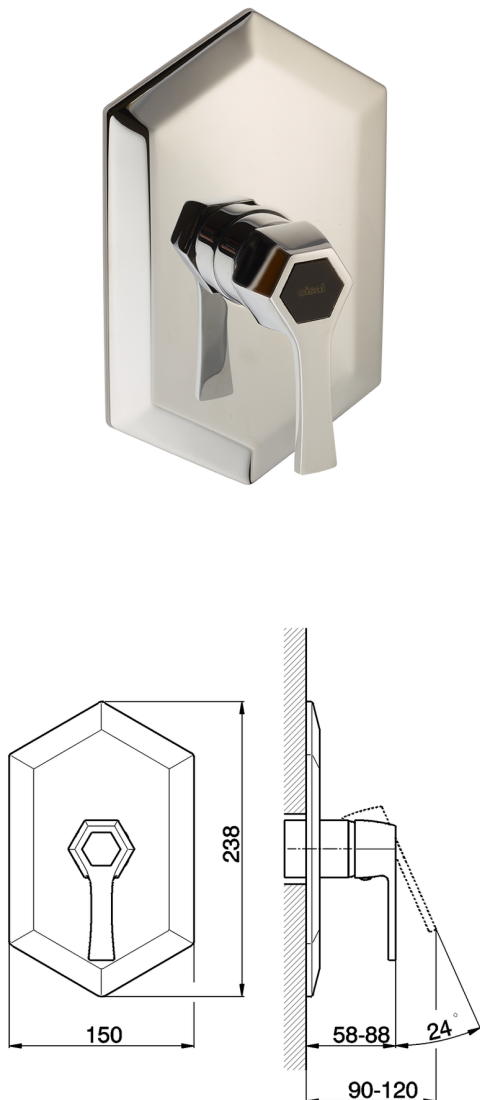

Parte esterna monocomando doccia incasso CHERIE_CH003000

MODELLO **CH003000**

Parte esterna monocomando doccia incasso, senza parte incasso, per art. ZA004310

FINITURE DISPONIBILI

- 
6T 6T Cromo/Nero Opaco
- 
7C 7C Oro/Nero Opaco
- 
7D 7D Nichel Lucido/Nero Opaco
- 
7E 7E Oro Rosa/Nero Opaco

CARATTERISTICHE

Installazione **Incasso**
 Parti Incasso necessarie **ZA004310**

Parte esterna monocomando doccia incasso CHERIE_CH003000

CH003000

<https://www.cisal.it/parte-esterna-monocomando-doccia-incasso-cherie-ch003000>

Parte incasso monocomando doccia INCASSO_ZA004310

MODELLO **ZA004310**

Parte incasso monocomando doccia, con silenziatori, senza parte esterna

FINITURE DISPONIBILI

04 04 Senza Finitura

CARATTERISTICHE

Ricambio Cartuccia **ZZ93196000**

Incasso **1**

Cartuccia Monocomando 38 mm

Piastra/Plate/Plaque/Platte/Placa

2-3mm: XX 22-56 YY 52-86

10mm: XX 15-45 YY 45-75

2026-06-12