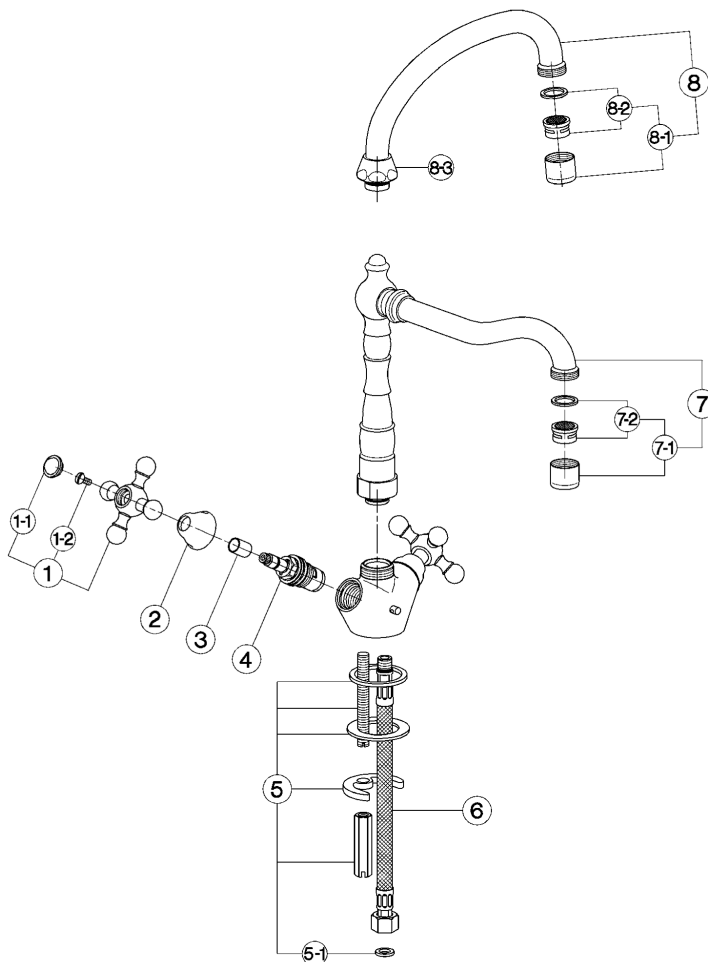

Miscelatore lavello KITCHEN_RE000530

cisal

RE 00052 (RE 00053)

- Monoforo lavello
- Single hole sink mixer
- Einloch-Spültischbatterie
- Mélangeur monotrou évier

bar	PORTATA BOCCA DI EROGAZIONE * SPOUT FLOW RATE DURCHFLUSS WANNENEINLAUF DEBIT BEC DEVERSEUR l/min.
0.5	5.5
1	8
2	11
3	13.5
4	15.5
5	17.5