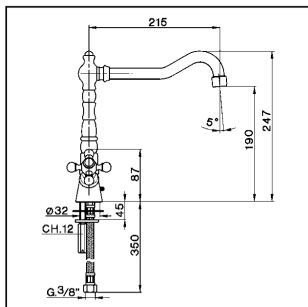

Miscelatore lavello KITCHEN_RE000530

cisal

RE 00052 (RE 00053)

- Monoforo lavello
- Single hole sink mixer
- Einloch-Spültischbatterie
- Mélangeur monotrou évier

bar	PORTATA BOCCA DI EROGAZIONE * SPOUT FLOW RATE DURCHFLUSS WANNENEINLAUF DEBIT BEC DEVERSEUR l/min.
0.5	5.5
1	8
2	11
3	13.5
4	15.5
5	17.5