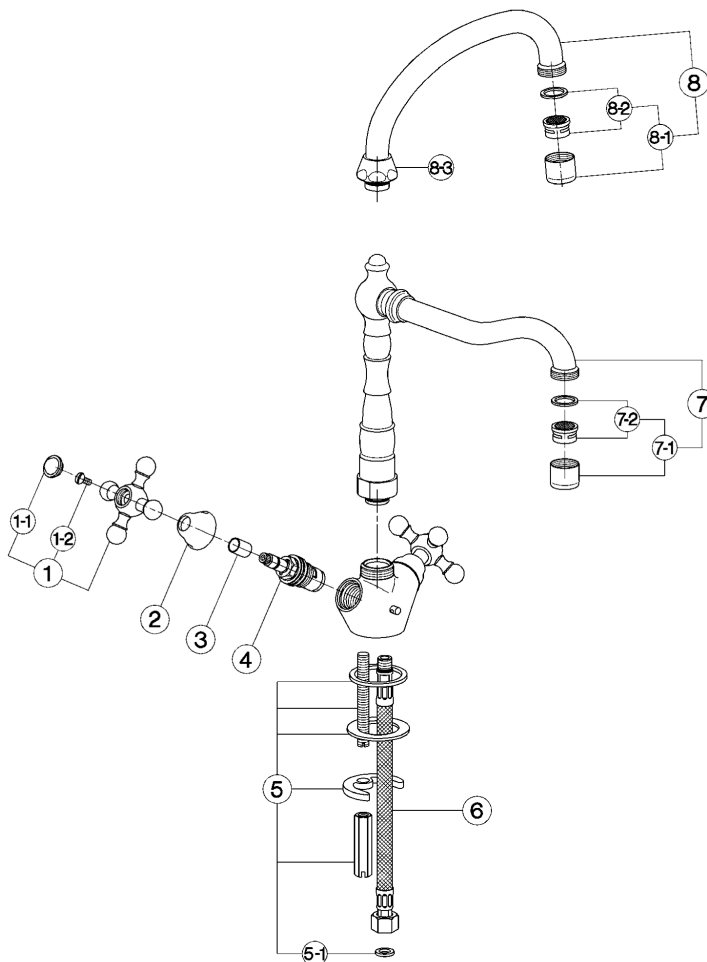

Miscelatore lavello KITCHEN_RE000530

MODELLO **RE000530**

Miscelatore lavello, bocca girevole, flex inox G.3/8"

FINITURE DISPONIBILI

-  **21** 21 Cromo
-  **26** 26 Vecchio Rame
-  **27** 27 Vecchio Bronzo
-  **49** 49 Terra di Francia

CARATTERISTICHE

Miscelatore lavello KITCHEN_RE000530

cisal

RE 00052 (RE 00053)

- Monoforo lavello
- Single hole sink mixer
- Einloch-Spültischbatterie
- Mélangeur monotrou évier

bar	PORTATA BOCCA DI EROGAZIONE * SPOUT FLOW RATE DURCHFLUSS WANNENEINLAUF DEBIT BEC DEVERSEUR l/min.
0.5	5.5
1	8
2	11
3	13.5
4	15.5
5	17.5