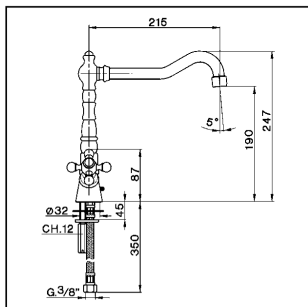

Miscelatore lavello KITCHEN_RE000530

MODELLO **RE000530**

Miscelatore lavello, bocca girevole, flex inox G.3/8"

FINITURE DISPONIBILI

-  **21** 21 Cromo
-  **26** 26 Vecchio Rame
-  **27** 27 Vecchio Bronzo
-  **49** 49 Terra di Francia

CARATTERISTICHE

Miscelatore lavello KITCHEN_RE000530

cisal

RE 00052 (RE 00053)

- Monoforo lavello
- Single hole sink mixer
- Einloch-Spültischbatterie
- Mélangeur monotrou évier

bar	PORTATA BOCCA DI EROGAZIONE * SPOUT FLOW RATE DURCHFLUSS WANNENEINLAUF DEBIT BEC DEVERSEUR l/min.
0.5	5.5
1	8
2	11
3	13.5
4	15.5
5	17.5