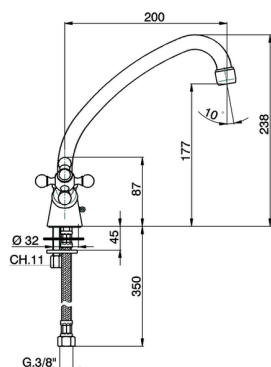

Miscelatore lavello KITCHEN_RE000530

MODELLO **RE000530**

Miscelatore lavello, bocca girevole, flex inox G.3/8"

FINITURE DISPONIBILI

-  **21** 21 Cromo
-  **26** 26 Vecchio Rame
-  **27** 27 Vecchio Bronzo
-  **49** 49 Terra di Francia

CARATTERISTICHE

Miscelatore lavello KITCHEN_RE000530

cisal

RE 00052 (RE 00053)

- Monoforo lavello
- Single hole sink mixer
- Einloch-Spültischbatterie
- Mélangeur monotrou évier

bar	PORTATA BOCCA DI EROGAZIONE * SPOUT FLOW RATE DURCHFLUSS WANNENEINLAUF DEBIT BEC DEVERSEUR l/min.
0.5	5.5
1	8
2	11
3	13.5
4	15.5
5	17.5