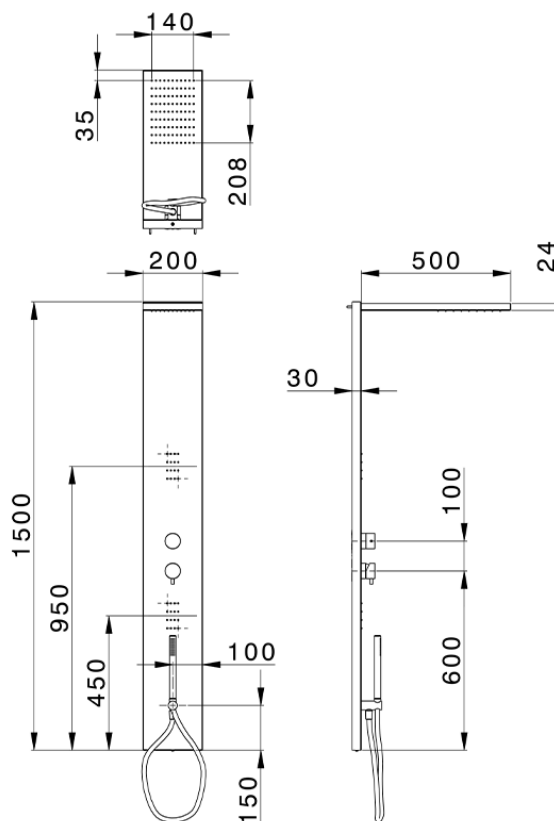

## Pannello doccia monocomando 3 funzioni COLONNE DOCCIA\_ZS005000

ZS005000

<https://www.cisal.it/pannello-doccia-monocomando-3-funzioni-colonne-doccia-zs005000>

2025-10-15