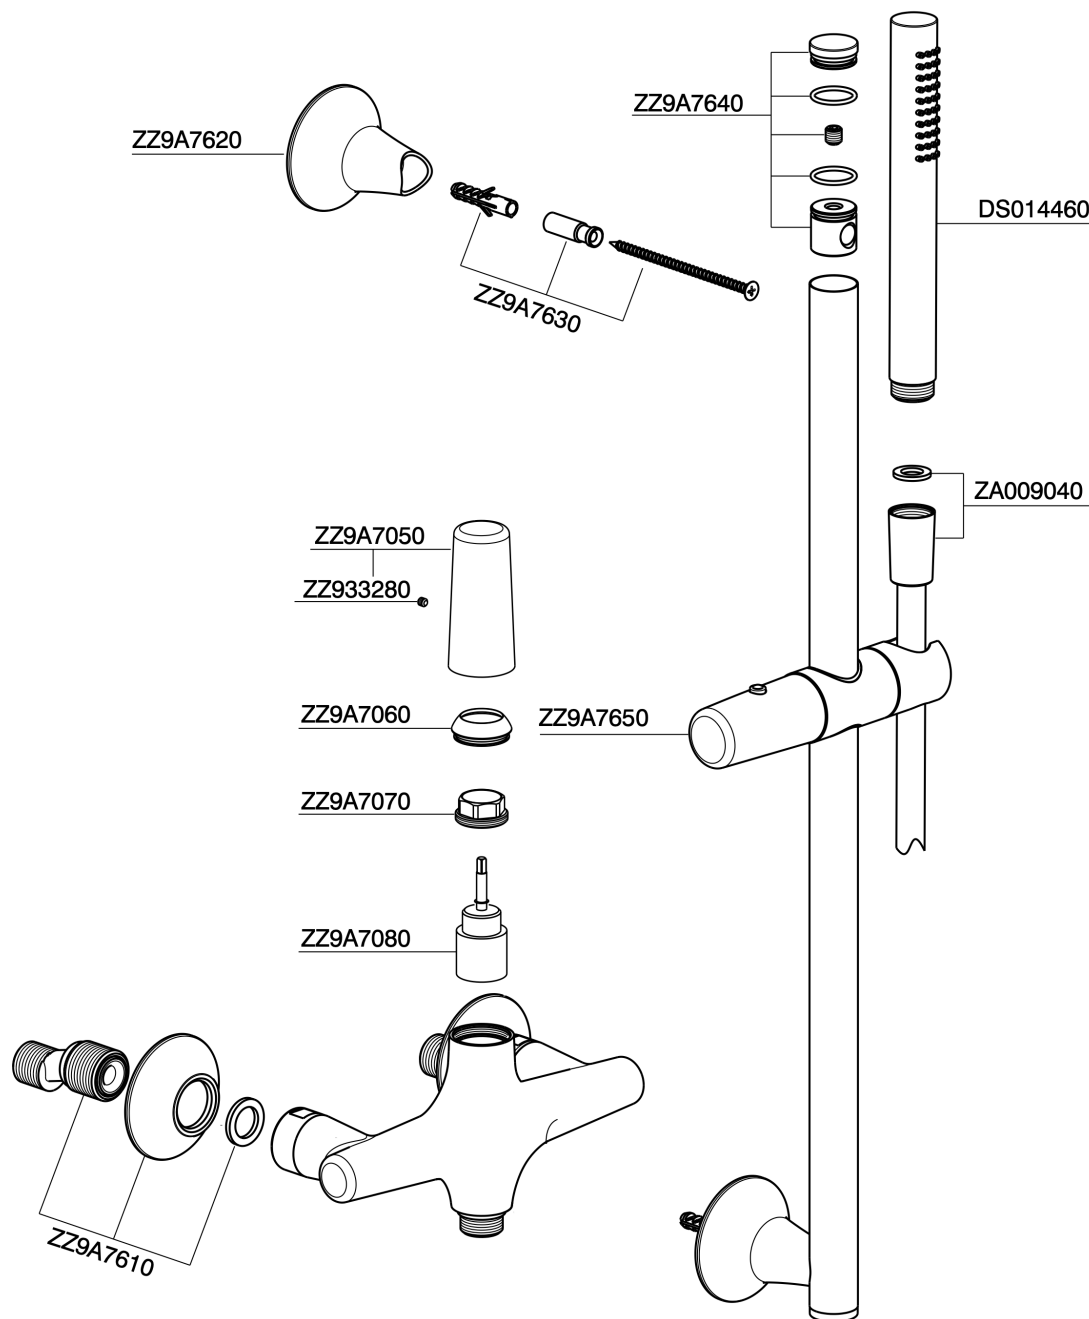

Miscelatore monocomando doccia completo VITA_VI000464

VI000464

<https://www.cisal.it/miscelatore-monocomando-doccia-completo-vita-vi000464>

2026-07-08