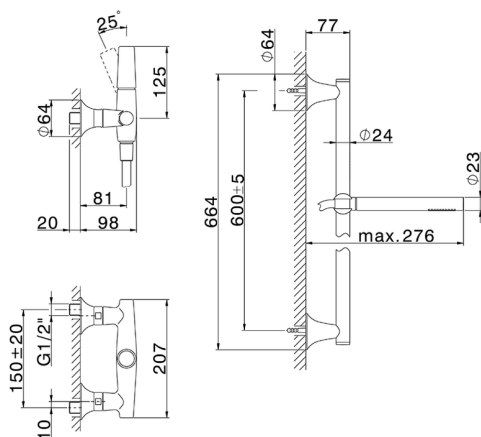

## Miscelatore monocomando doccia completo VITA\_VI000464

MODELLO **VI000464**

Miscelatore monocomando doccia completo, asta saliscendi 60 cm con supporto scorrevole, doccetta monogetto D.23 mm in Ottone, flessibile liscio SUPREME 150 cm

### CARATTERISTICHE

Ricambio Cartuccia **ZZ9A708000**  
**Cartuccia Monocomando Joystick 25mm**