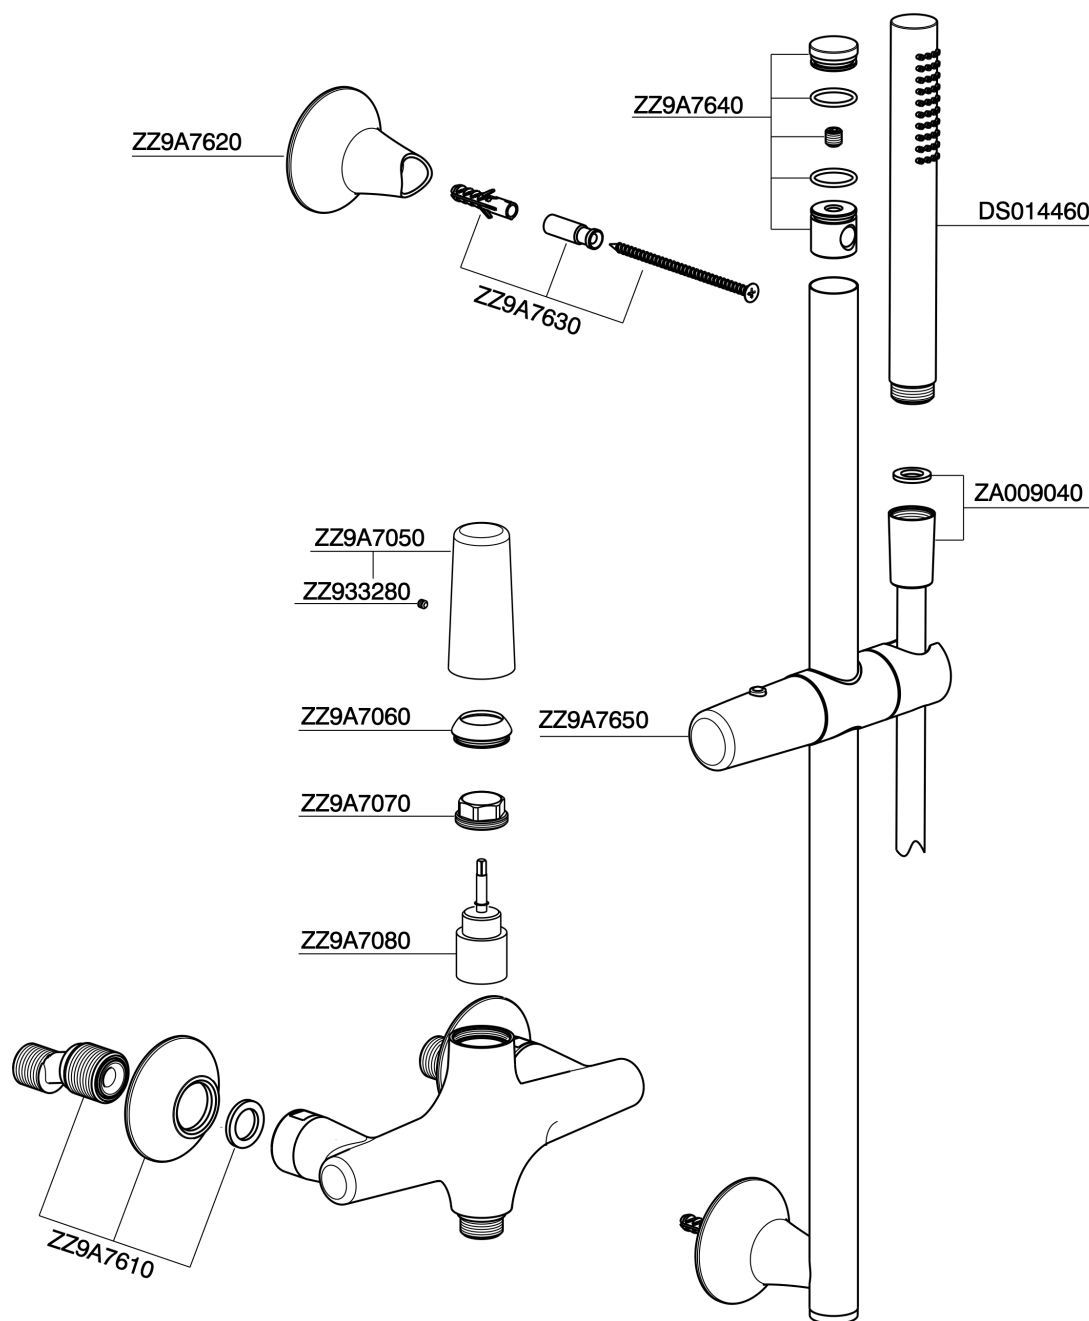

Miscelatore monocomando doccia completo VITA_VI000464

VI000464

<https://www.cisal.it/miscelatore-monocomando-doccia-completo-vita-vi000464>

2026-05-23