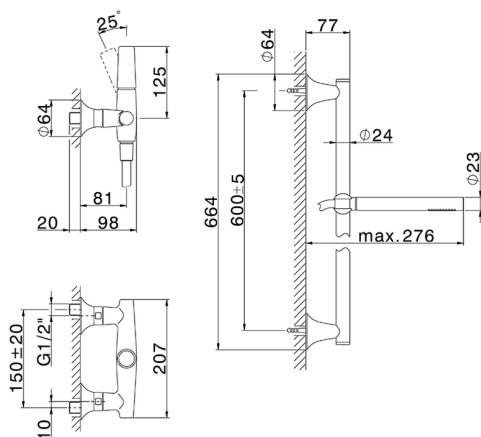

Miscelatore monocomando doccia completo VITA_VI000464

MODELLO **VI000464**

Miscelatore monocomando doccia completo, asta saliscendi 60 cm con supporto scorrevole, doccetta monogetto D.23 mm in Ottone, flessibile liscio SUPREME 150 cm

FINITURE DISPONIBILI

- **21** 21 Cromo
- **2Q** 2Q Black Titanium
- **40** 40 Nero Opaco
- **4Q** 4Q Bianco Opaco

CARATTERISTICHE

Ricambio Cartuccia **ZZ9A708000**

Cartuccia Monocomando Joystick 25mm