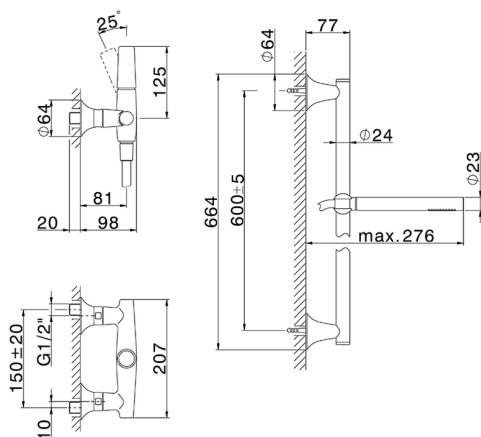

## Miscelatore monocomando doccia completo VITA\_VI000464

MODELLO **VI000464**

Miscelatore monocomando doccia completo, asta saliscendi 60 cm con supporto scorrevole, doccetta monogetto D.23 mm in Ottone, flessibile liscio SUPREME 150 cm

### CARATTERISTICHE

Ricambio Cartuccia **ZZ9A708000**

**Cartuccia Monocomando Joystick 25mm**