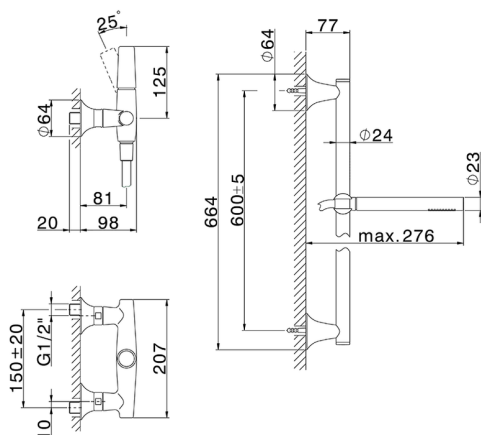

## Miscelatore monocomando doccia completo VITA\_VI000464

MODELLO **VI000464**

Miscelatore monocomando doccia completo, asta saliscendi 60 cm con supporto scorrevole, doccetta monogetto D.23 mm in Ottone, flessibile liscio SUPREME 150 cm

### CARATTERISTICHE

Ricambio Cartuccia **ZZ9A708000**

**Cartuccia Monocomando Joystick 25mm**