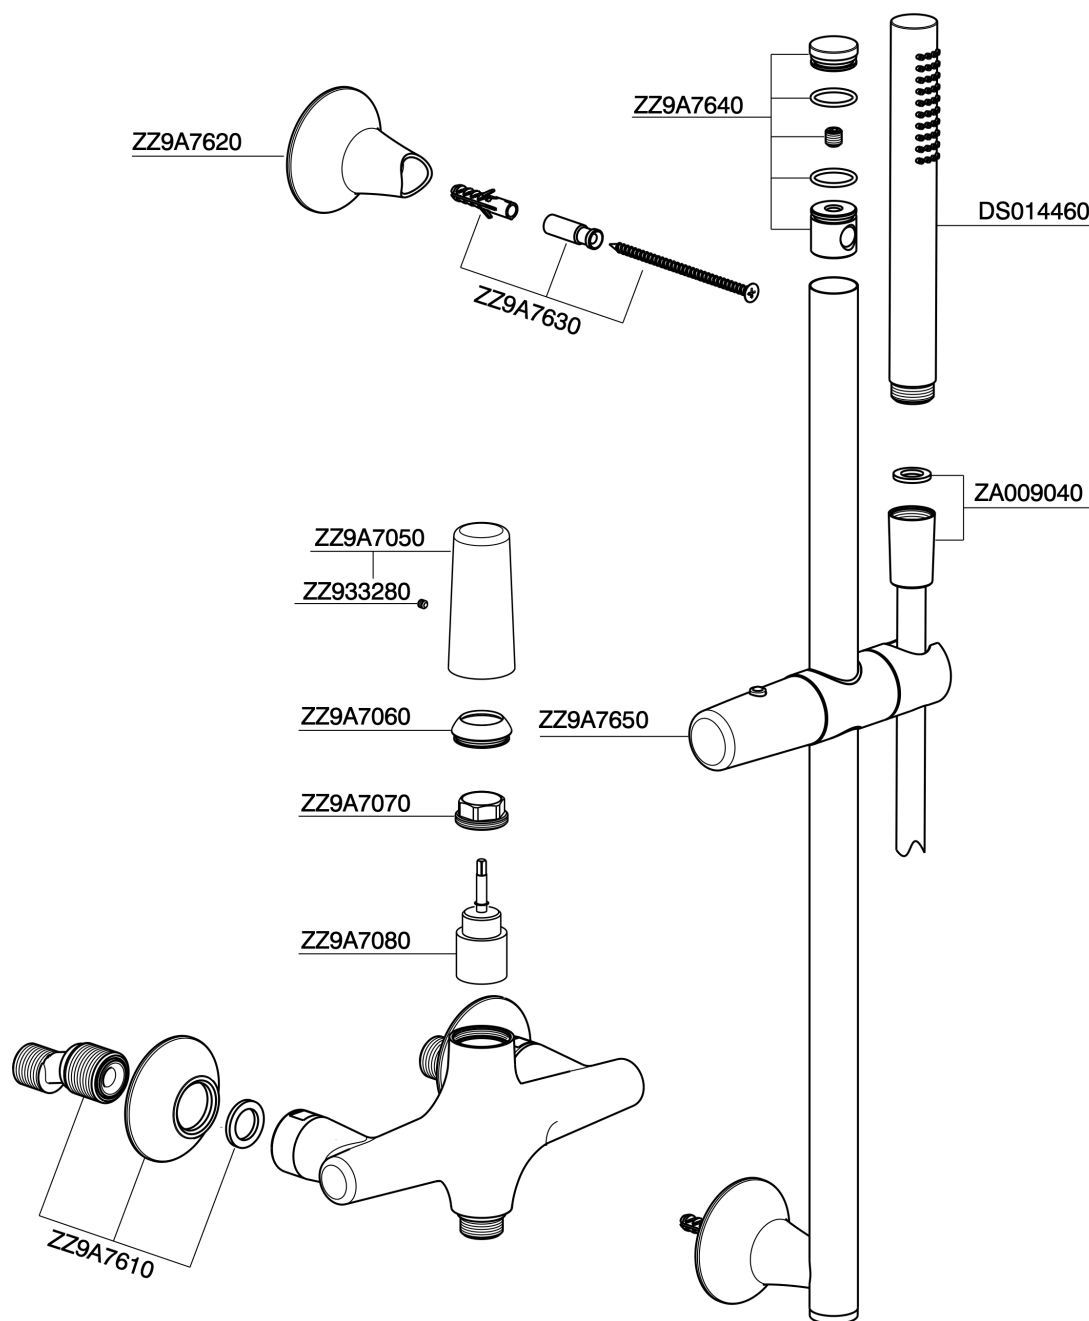

Miscelatore monocomando doccia completo VITA_VI000464

VI000464

<https://www.cisal.it/miscelatore-monocomando-doccia-completo-vita-vi000464>

2026-04-03