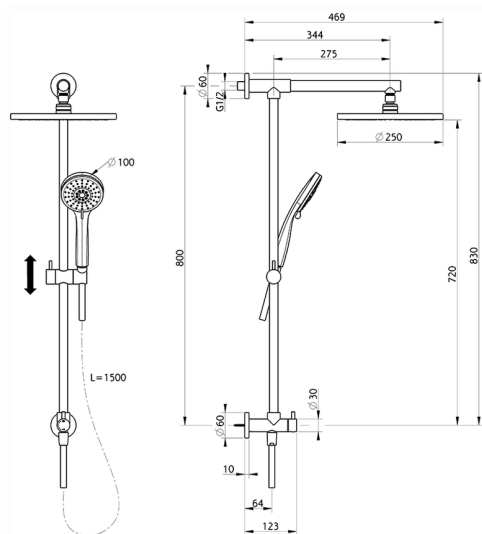

Colonna doccia con deviatore COLONNE DOCCIA_DSZ78010

MODELLO **DSZ78010**

Colonna doccia con deviatore, deviatore 2 uscite, colonna fissa, presa acqua incasso superiore, supporto doccetta scorrevole, doccetta 3 getti D.100 mm ABS, soffione tondo D.250 mm in ABS, flessibile liscio SILVERFLEX 150 cm

FINITURE DISPONIBILI

21 21 Cromo

CARATTERISTICHE

Monocomando **1**

2026-04-27