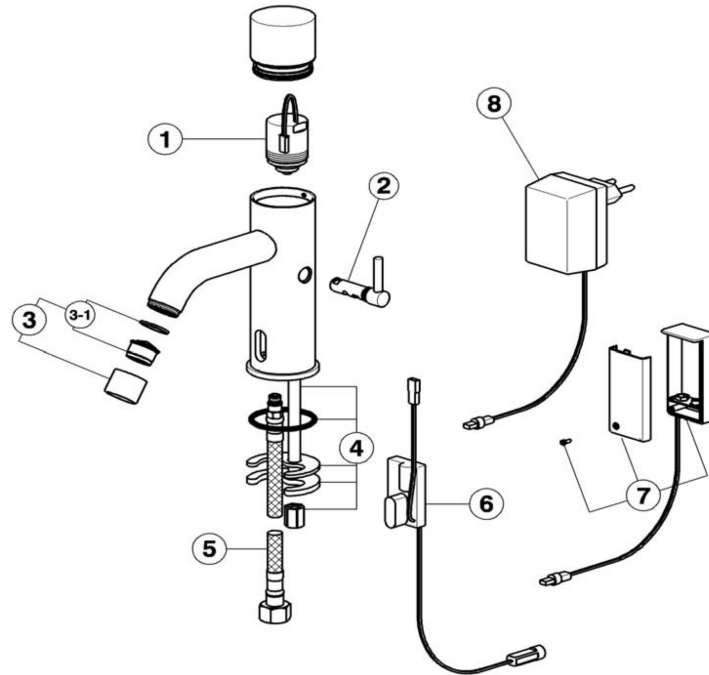

Miscelatore elettronico lavabo TRONIC_TN000540

cisal

TN 00054 0 (TN 00054 1 - TN 00154 0 - TN 00154 1)

NR	DESCRIZIONE DESCRIPTION DESCRIPTION BESCHREIBUNG DESCRIPCIÓN	N.CODICE NR.CODE CODE NO. WERSKNR. N.CÓDIGO	NR	DESCRIZIONE DESCRIPTION DESCRIPTION BESCHREIBUNG DESCRIPCIÓN	N.CODICE NR.CODE CODE NO. WERSKNR. N.CÓDIGO	NR	DESCRIZIONE DESCRIPTION DESCRIPTION BESCHREIBUNG DESCRIPCIÓN	N.CODICE NR.CODE CODE NO. WERSKNR. N.CÓDIGO
1	Elettrovalvola per lavabo Electronvanne pour lavabo Electronic valve for basin Electroválvula para lavabo Elektroventil für Waschtischbatterie	ZZ950360	6	Parte elettronica per lavabo Electronique pour lavabo Electronic mixer set Parte electrónica para lavabo Elektronik für Waschtischarmatur	ZZ950400			
2	Miscelatore di temperatura per lavabo Mitigeur de temperature pour lavabo Temperature's mixer for basin Mezclador de temperatura para lavabo Mischungsvorrichtung für Waschtischbatterie	ZZ950370	7	Scatola per batteria Boite pour pile Box for battery Caja para batería Gehäuse für Batterie	ZZ950410			
3	Aeratore M22x1 IB Mousseur M22x1 IB Mousseur M22x1 IB Aireador M22x1 IB Perlator M22x1 IB	ZZ950430	8	Trasformatore per lavabo elettronico Transformateur pour robinet électronique Transformer for Electronic mixer Transformador para lavabo electrónico Steckernetzteil f/elektronische Waschtischarm.	ZZ950420			
3-1	Cartuccia per aeratore M.24x1 Cartouche pour mousseur M.24x1 Mousseur cartridge M.24x1 Cartucho para aireador M.24x1 Kartusche fuer Perlator M.24x1	ZZ926950						
4	Set installazione lavabo elettronico Set d'installation pour robinet électronique Installation set Juego de instalación lavabo electrónico Befestigungssset f/elektronische Waschtischarm	ZZ950380						
5	Flessibile M8x1 SX - G3/8" L450 Flex M8x1 SX - G3/8" L450 Flex hose M8x1 SX - G3/8" L450 Flexo M8x1 SX - G3/8" L450 Schlauch M8x1 SX - G3/8" L450	ZZ950390						

TN000540

<https://www.cisal.it/miscelatore-elettronico-lavabo-tronic-tn000540>

2026-05-17