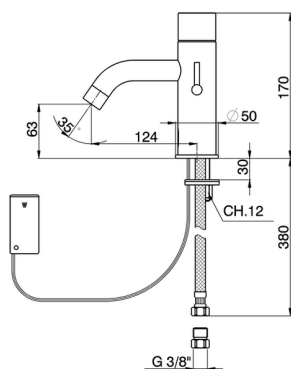

## Miscelatore elettronico lavabo TRONIC\_TN000540

MODELLO **TN000540**

Miscelatore elettronico lavabo, senza scarico automatico, flex inox G.3/8", alimentazione a batteria

FINITURE DISPONIBILI

CARATTERISTICHE