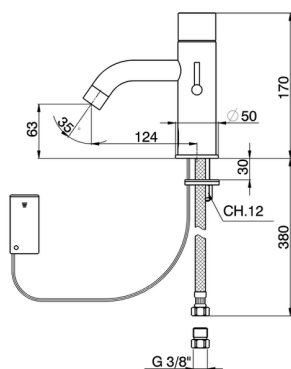

Miscelatore elettronico lavabo TRONIC_TN000540

cisal

TN 00054 0 (TN 00054 1 - TN 00154 0 - TN 00154 1)

NR	DESCRIZIONE DESCRIPTION DESCRIPTION BESCHREIBUNG DESCRIPCIÓN	N.CODICE NR.CODE CODE NO. WERSKNR. N.CÓDIGO	NR	DESCRIZIONE DESCRIPTION DESCRIPTION BESCHREIBUNG DESCRIPCIÓN	N.CODICE NR.CODE CODE NO. WERSKNR. N.CÓDIGO	NR	DESCRIZIONE DESCRIPTION DESCRIPTION BESCHREIBUNG DESCRIPCIÓN	N.CODICE NR.CODE CODE NO. WERSKNR. N.CÓDIGO
1	Elettrovalvola per lavabo Electronvanne pour lavabo Electronic valve for basin Electroválvula para lavabo Elektroventil für Waschtischbatterie	ZZ950360	6	Parte elettronica per lavabo Electronique pour lavabo Electronic mixer set Parte electrónica para lavabo Elektronik für Waschtischarmatur	ZZ950400			
2	Miscelatore di temperatura per lavabo Mitigeur de temperature pour lavabo Temperature's mixer for basin Mezclador de temperatura para lavabo Mischungsvorrichtung für Waschtischbatterie	ZZ950370	7	Scatola per batteria Boite pour pile Box for battery Caja para batería Gehäuse für Batterie	ZZ950410			
3	Aeratore M22x1 IB Mousseur M22x1 IB Mousseur M22x1 IB Aireador M22x1 IB Perlator M22x1 IB	ZZ950430	8	Trasformatore per lavabo elettronico Transformateur pour robinet électronique Transformer for Electronic mixer Transformador para lavabo electrónico Steckernetzteil f/elektronische Waschtischarm.	ZZ950420			
3-1	Cartuccia per aeratore M.24x1 Cartouche pour mousseur M.24x1 Mousseur cartridge M.24x1 Cartucho para aireador M.24x1 Kartusche fuer Perlator M.24x1	ZZ926950						
4	Set installazione lavabo elettronico Set d'installation pour robinet électronique Installation set Juego de instalación lavabo electrónico Befestigungset f/elektronische Waschtischarm	ZZ950380						
5	Flessibile M8x1 SX - G3/8" L450 Flex M8x1 SX - G3/8" L450 Flex hose M8x1 SX - G3/8" L450 Flexo M8x1 SX - G3/8" L450 Schlauch M8x1 SX - G3/8" L450	ZZ950390						