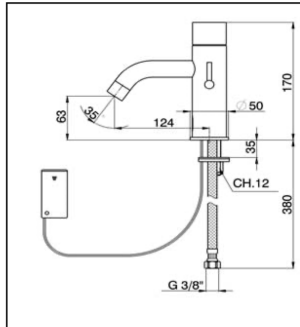

Miscelatore elettronico lavabo TRONIC_TN000540

cisal

TN 00054 0 (TN 00054 1 - TN 00154 0 - TN 00154 1)

NR	DESCRIZIONE DESCRIPTION DESCRIPTION BESCHREIBUNG DESCRIPCIÓN	N.CODICE NR.CODE CODE NO. WERSKNR. N.CÓDIGO	NR	DESCRIZIONE DESCRIPTION DESCRIPTION BESCHREIBUNG DESCRIPCIÓN	N.CODICE NR.CODE CODE NO. WERSKNR. N.CÓDIGO	NR	DESCRIZIONE DESCRIPTION DESCRIPTION BESCHREIBUNG DESCRIPCIÓN	N.CODICE NR.CODE CODE NO. WERSKNR. N.CÓDIGO
1	Elettrovalvola per lavabo Electronvanne pour lavabo Electronic valve for basin Electroválvula para lavabo Elektroventil für Waschtischbatterie	ZZ950360	6	Parte elettronica per lavabo Electronique pour lavabo Electronic mixer set Parte electrónica para lavabo Elektronik für Waschtischarmatur	ZZ950400			
2	Miscelatore di temperatura per lavabo Mitigeur de temperature pour lavabo Temperature's mixer for basin Mezclador de temperatura para lavabo Mischungsvorrichtung für Waschtischbatterie	ZZ950370	7	Scatola per batteria Boite pour pile Box for battery Caja para batería Gehäuse für Batterie	ZZ950410			
3	Aeratore M22x1 IB Mousseur M22x1 IB Mousseur M22x1 IB Aireador M22x1 IB Perlator M22x1 IB	ZZ950430	8	Trasformatore per lavabo elettronico Transformateur pour robinet électronique Transformer for Electronic mixer Transformador para lavabo electrónico Steckernetzteil f/elektronische Waschtischarm.	ZZ950420			
3-1	Cartuccia per aeratore M.24x1 Cartouche pour mousseur M.24x1 Mousseur cartridge M.24x1 Cartucho para aireador M.24x1 Kartusche fuer Perlator M.24x1	ZZ926950						
4	Set installazione lavabo elettronico Set d'installation pour robinet électronique Installation set Juego de instalación lavabo electrónico Befestigungssset f/elektronische Waschtischarm	ZZ950380						
5	Flessibile M8x1 SX - G3/8" L450 Flex M8x1 SX - G3/8" L450 Flex hose M8x1 SX - G3/8" L450 Flexo M8x1 SX - G3/8" L450 Schlauch M8x1 SX - G3/8" L450	ZZ950390						

TN000540

<https://www.cisal.it/miscelatore-elettronico-lavabo-tronic-tn000540>

2026-05-17