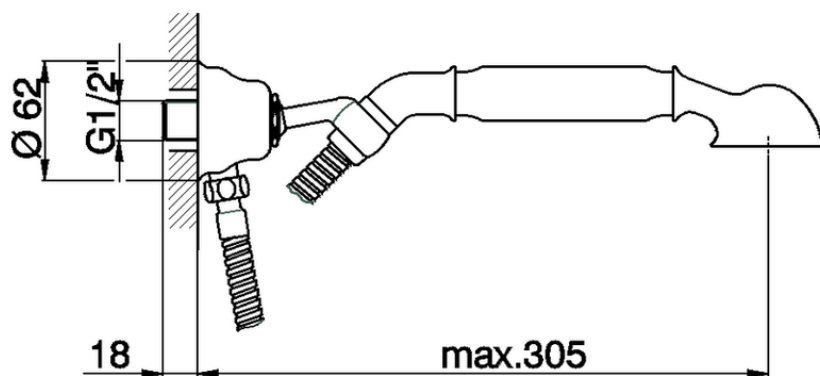

## Completo doccia duplex con presa acqua ARCANA TOSCANA\_TS003040

TS003040

<https://www.cisal.it/completo-doccia-duplex-con-presa-acqua-arcana-toscana-ts003040>

2026-05-09