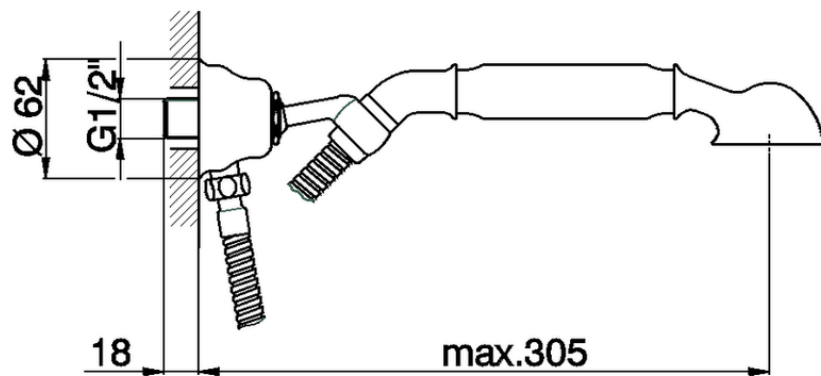

Completo doccia duplex con presa acqua ARCANA TOSCANA_TS003040

TS003040

<https://www.cisal.it/completo-doccia-duplex-con-presa-acqua-arcana-toscana-ts003040>

2026-06-23