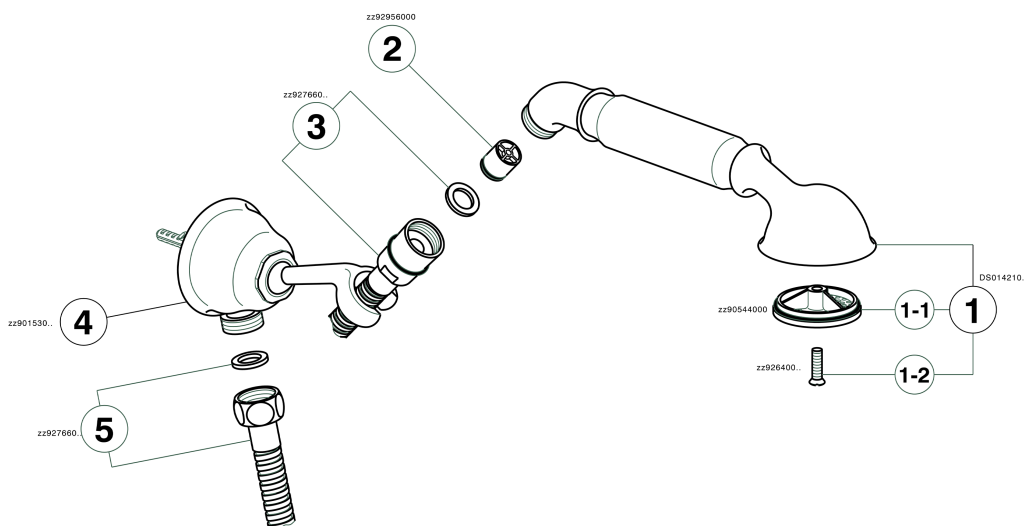

Completo doccia duplex con presa acqua ARCANA TOSCANA_TS003040

TS003040

<https://www.cisal.it/completo-doccia-duplex-con-presa-acqua-arcana-toscana-ts003040>

2026-03-25