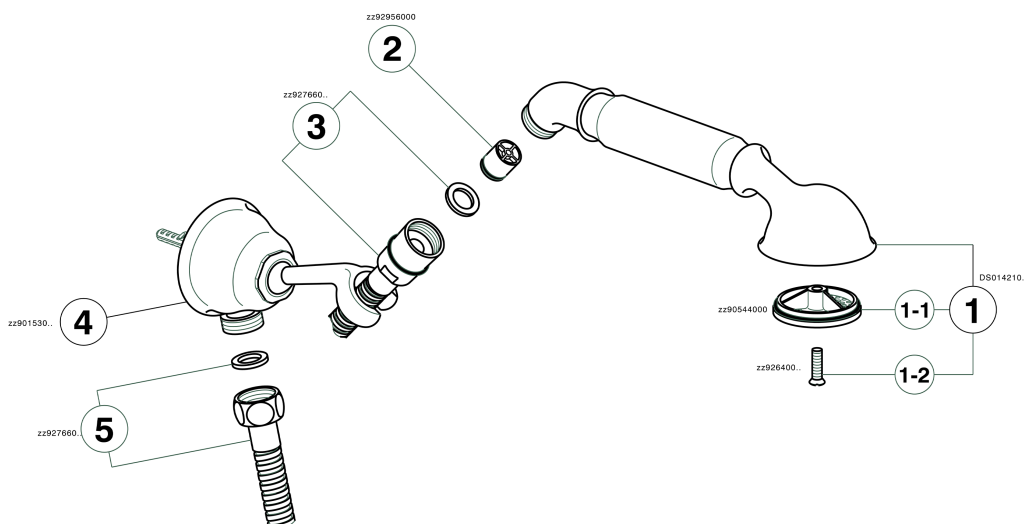

Completo doccia duplex con presa acqua ARCANA TOSCANA_TS003040

MODELLO **TS003040**

Completo doccia duplex con presa acqua, supporto doccia snodato murale, doccia monogetto Toscana, flex Ottone 120 cm

FINITURE DISPONIBILI

-  **21** 21 Cromo
-  **24** 24 Oro
-  **26** 26 Vecchio Rame
-  **27** 27 Vecchio Bronzo
-  **2A** 2A Nichel Satinato Spazzolato
-  **74** 74 Cromo/Oro

CARATTERISTICHE

Completo doccia duplex con presa acqua ARCANA TOSCANA_TS003040

TS003040

<https://www.cisal.it/completo-doccia-duplex-con-presa-acqua-arcana-toscana-ts003040>

2026-06-23