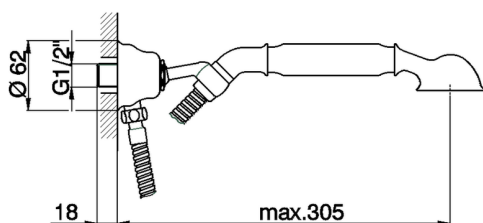

Completo doccia duplex con presa acqua ARCANA TOSCANA_TS003040

MODELLO **TS003040**

Completo doccia duplex con presa acqua, supporto doccia snodato murale, doccia monogetto Toscana, flex Ottone 120 cm

FINITURE DISPONIBILI

-  **21** 21 Cromo
-  **24** 24 Oro
-  **26** 26 Vecchio Rame
-  **27** 27 Vecchio Bronzo
-  **2A** 2A Nichel Satinato Spazzolato
-  **74** 74 Cromo/Oro

CARATTERISTICHE

Completo doccia duplex con presa acqua ARCANA TOSCANA_TS003040

TS003040

<https://www.cisal.it/completo-doccia-duplex-con-presa-acqua-arcana-toscana-ts003040>

2026-06-23