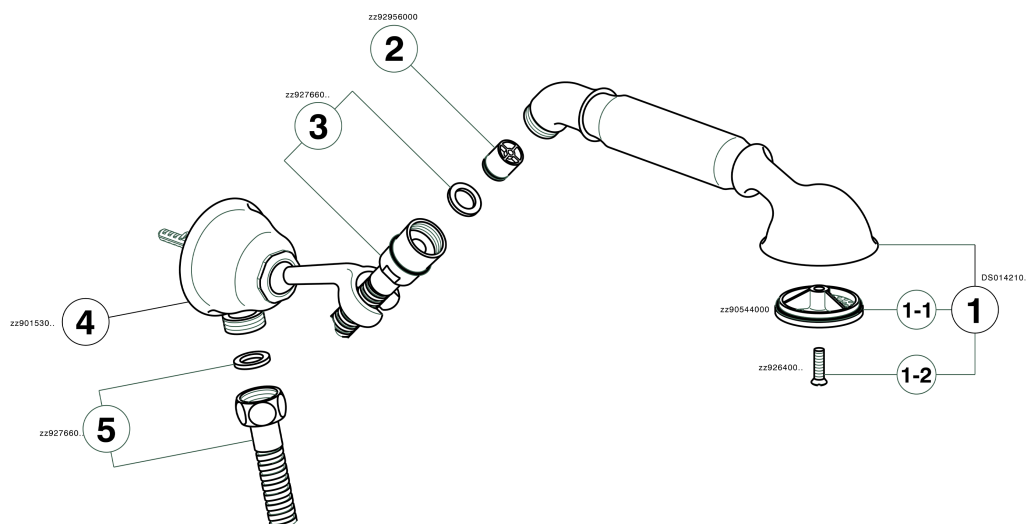

Completo doccia duplex con presa acqua ARCANA TOSCANA_TS003040

TS003040

<https://www.cisal.it/completo-doccia-duplex-con-presa-acqua-arcana-toscana-ts003040>

2026-05-09