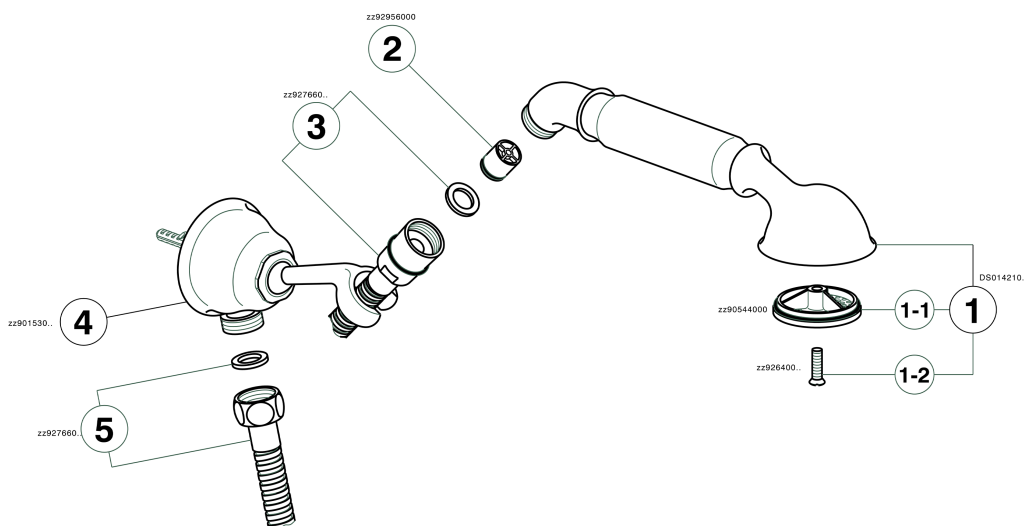

Completo doccia duplex con presa acqua ARCANA TOSCANA_TS003040

TS003040

<https://www.cisal.it/completo-doccia-duplex-con-presa-acqua-arcana-toscana-ts003040>

2026-06-23