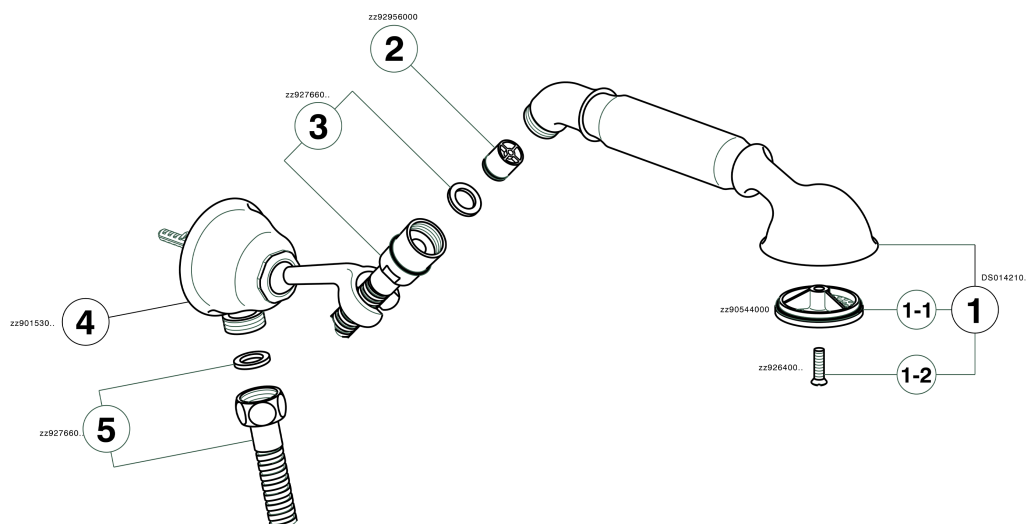

Completo doccia duplex con presa acqua ARCANA TOSCANA_TS003040

MODELLO **TS003040**

Completo doccia duplex con presa acqua, supporto doccetta snodato murale, doccetta monogetto Toscana, flex Ottone 120 cm

FINITURE DISPONIBILI

-  **21** 21 Cromo
-  **24** 24 Oro
-  **26** 26 Vecchio Rame
-  **27** 27 Vecchio Bronzo
-  **2A** 2A Nichel Satinato Spazzolato
-  **74** 74 Cromo/Oro

CARATTERISTICHE

Completo doccia duplex con presa acqua ARCANA TOSCANA_TS003040

TS003040

<https://www.cisal.it/completo-doccia-duplex-con-presa-acqua-arcana-toscana-ts003040>

2026-05-09