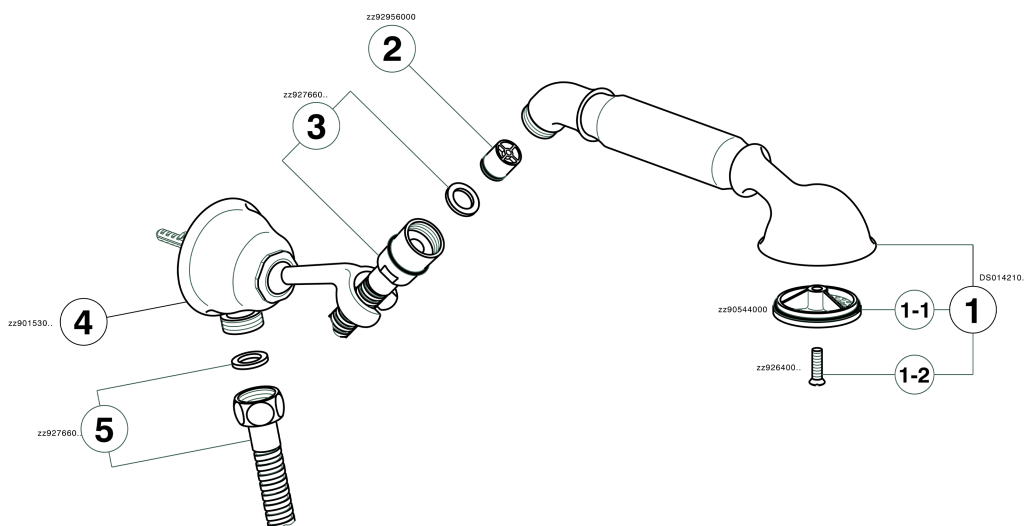

## Completo doccia duplex con presa acqua ARCANA TOSCANA\_TS003040

MODELLO **TS003040**

Completo doccia duplex con presa acqua, supporto doccetta snodato murale, doccetta monogetto Toscana, flex Ottone 120 cm

## Completo doccia duplex con presa acqua ARCANA TOSCANA\_TS003040

TS003040

<https://www.cisal.it/completo-doccia-duplex-con-presa-acqua-arcana-toscana-ts003040>

2026-06-23