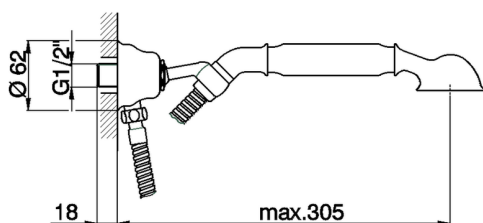

Completo doccia duplex con presa acqua ARCANA TOSCANA_TS003040

MODELLO **TS003040**

Completo doccia duplex con presa acqua, supporto doccetta snodato murale, doccetta monogetto Toscana, flex Ottone 120 cm

FINITURE DISPONIBILI

-  **21** 21 Cromo
-  **24** 24 Oro
-  **26** 26 Vecchio Rame
-  **27** 27 Vecchio Bronzo
-  **2A** 2A Nichel Satinato Spazzolato
-  **74** 74 Cromo/Oro

CARATTERISTICHE

Completo doccia duplex con presa acqua ARCANA TOSCANA_TS003040

TS003040

<https://www.cisal.it/completo-doccia-duplex-con-presa-acqua-arcana-toscana-ts003040>

2026-05-09