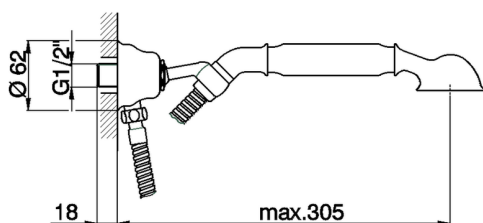

FINITURE DISPONIBILI

- **21** 21 Cromo
- **24** 24 Oro
- **26** 26 Vecchio Rame
- **27** 27 Vecchio Bronzo
- **2A** 2A Nichel Satinato Spazzolato
- **74** 74 Cromo/Oro