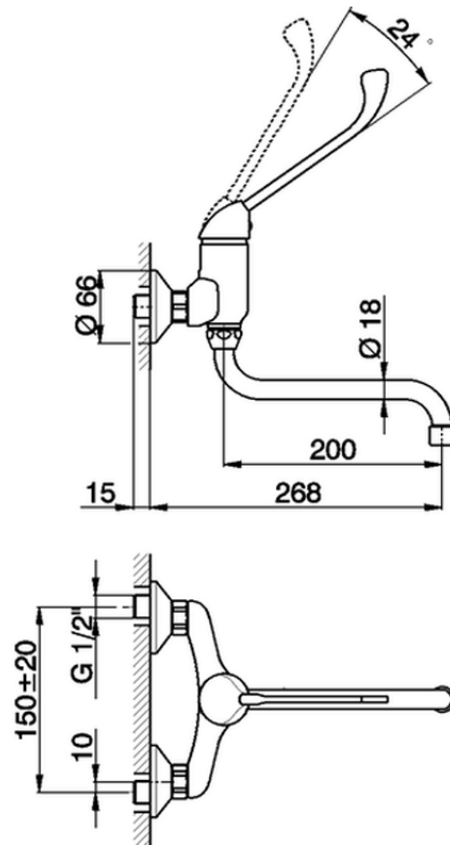

Miscelatore monocomandoavello a parete KITCHEN_CL000401

CL000401

<https://www.cisal.it/miscelatore-monocomando-lavello-a-parete-kitchen-cl000401>

2026-07-05