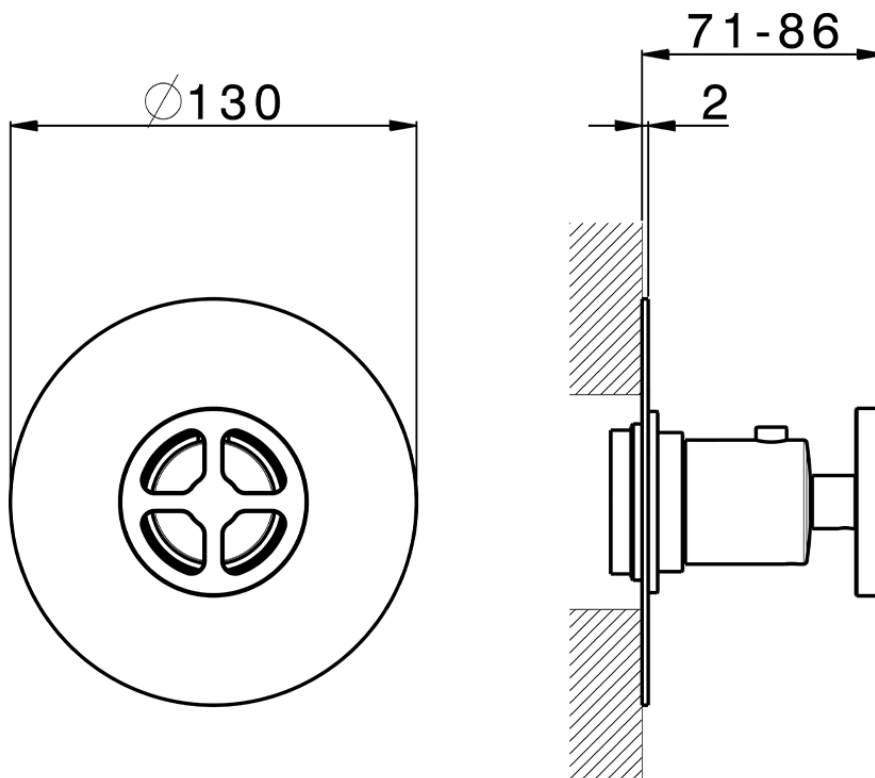

## Parte esterna termostatico doccia incasso GRACE\_MN007200

MN007200

<https://www.cisal.it/parte-esterna-termostatico-doccia-incasso-grace-mn007200>

Piastra/Plate/Plaque/Platte/Placa

2-3mm: XX 25-40 YY 76-91

10mm: XX 16-31 YY 65-80

ZA007221

<https://www.cisal.it/parte-incasso-termostatico-3-4-incasso-za007221>

2026-05-03