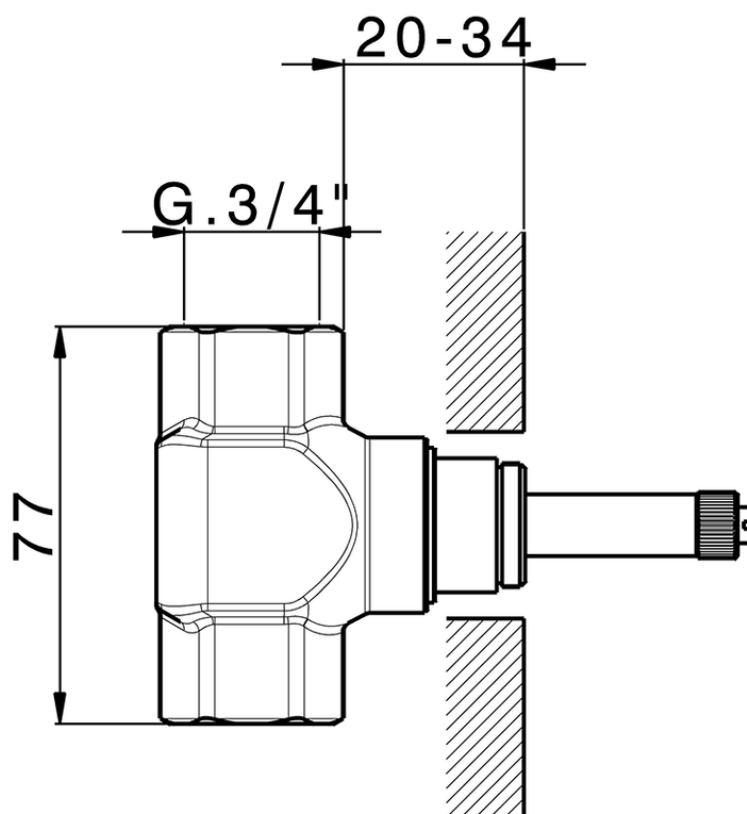

Parte incasso rubinetto 3/4" INCASSO_ZA003310

ZA003310

<https://www.cisal.it/parte-incasso-rubinetto-3-4-incasso-za003310>

2026-07-06