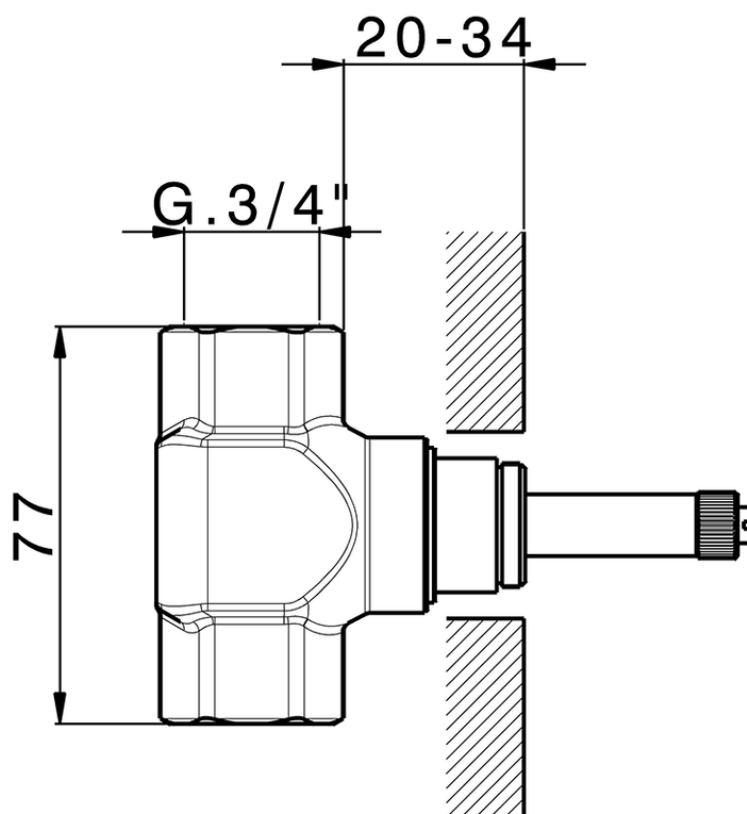

Parte incasso rubinetto 3/4" INCASSO_ZA003310

ZA003310

<https://www.cisal.it/parte-incasso-rubinetto-3-4-incasso-za003310>

2026-05-22