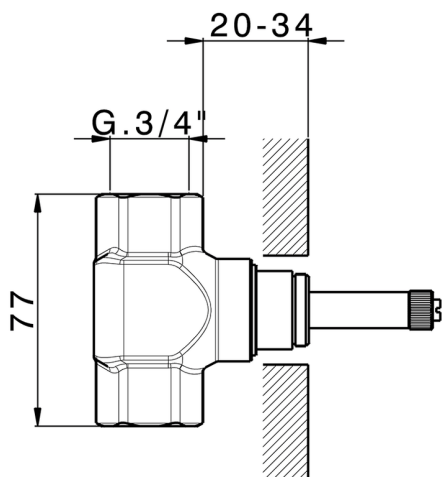

Parte incasso rubinetto 3/4" INCASSO_ZA003310

MODELLO **ZA003310**

Parte incasso rubinetto 3/4", Apertura in senso antiorario

FINITURE DISPONIBILI

04 04 Senza Finitura

CARATTERISTICHE

Incasso **1**

2026-05-22