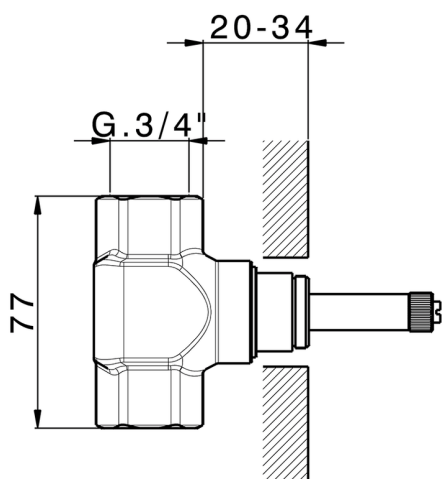

## Parte incasso rubinetto 3/4" INCASSO\_ZA003310

MODELLO **ZA003310**

Parte incasso rubinetto 3/4", Apertura in senso antiorario

FINITURE DISPONIBILI

**04** 04 Senza Finitura

CARATTERISTICHE

Incasso **1**

2026-07-06