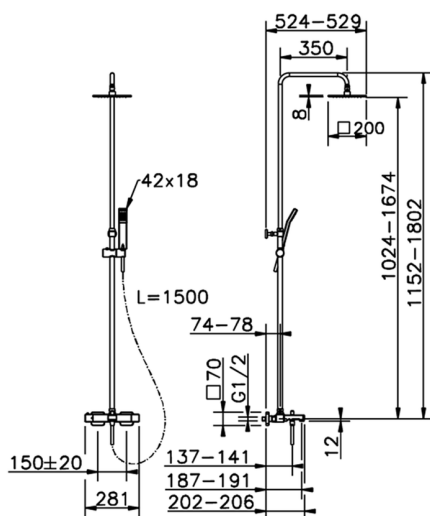

## Colonna vasca termostatica 3 funzioni ROADSTER ACCENT\_RAC83010

MODELLO **RAC83010**

Colonna vasca termostatica 3 funzioni, devia stop 2 uscite, colonna telescopica, supporto doccetta scorrevole, doccetta monogetto Quad 42x18 mm in ABS, soffione quadro 200x200 mm in OTTONE, flessibile liscio SUPREME 150 cm

FINITURE DISPONIBILI

**21** 21 Cromo

CARATTERISTICHE

Ricambio Cartuccia **22.04A.AR - ZZ97279004**

**Cartuccia Termostatica Argo 2 (filtro lungo)**