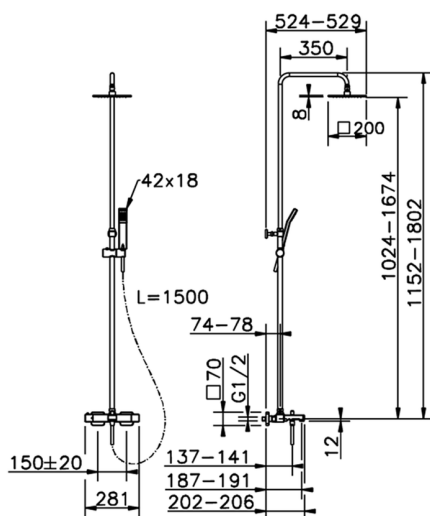

Colonna vasca termostatica 3 funzioni ROADSTER ACCENT_RAC83010

MODELLO **RAC83010**

Colonna vasca termostatica 3 funzioni, devia stop 2 uscite, colonna telescopica, supporto doccetta scorrevole, doccetta monogetto Quad 42x18 mm in ABS, soffione quadro 200x200 mm in OTTONE, flessibile liscio SUPREME 150 cm

FINITURE DISPONIBILI

21 21 Cromo

CARATTERISTICHE

Ricambio Cartuccia **22.04A.AR - ZZ97279004**

Cartuccia Termostatica Argo 2 (filtro lungo)

DeviaStop

La tecnologia Devia Stop di Cisal consente con un semplice movimento rotativo di gestire la portata dell'acqua e di scegliere la modalità d'erogazione (soffione, doccetta a mano).