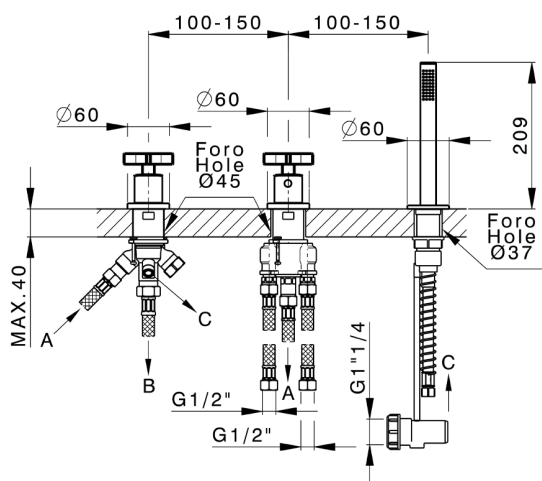

## Miscelatore termostatico bordo vasca 3 fori GRACE\_GST79010

MODELLO **GST79010**

Miscelatore termostatico bordo vasca 3 fori, deviatore 2 uscite, doccetta monogetto D.22,5 mm in Ottone, flex estraibile 150 cm

### CARATTERISTICHE

Ricambio Cartuccia **24.04A.PP**

**Cartuccia Termostatica Plus P 8X20**

2026-06-18