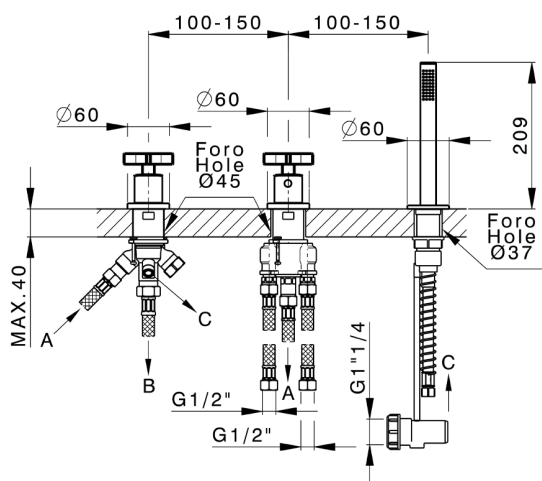

Miscelatore termostatico bordo vasca 3 fori GRACE_GST79010

MODELLO **GST79010**

Miscelatore termostatico bordo vasca 3 fori, deviatore 2 uscite, doccetta monogetto D.22,5 mm in Ottone, flex estraibile 150 cm

Ricambio Cartuccia **24.04A.PP**

Cartuccia Termostatica Plus P 8X20

2026-06-18