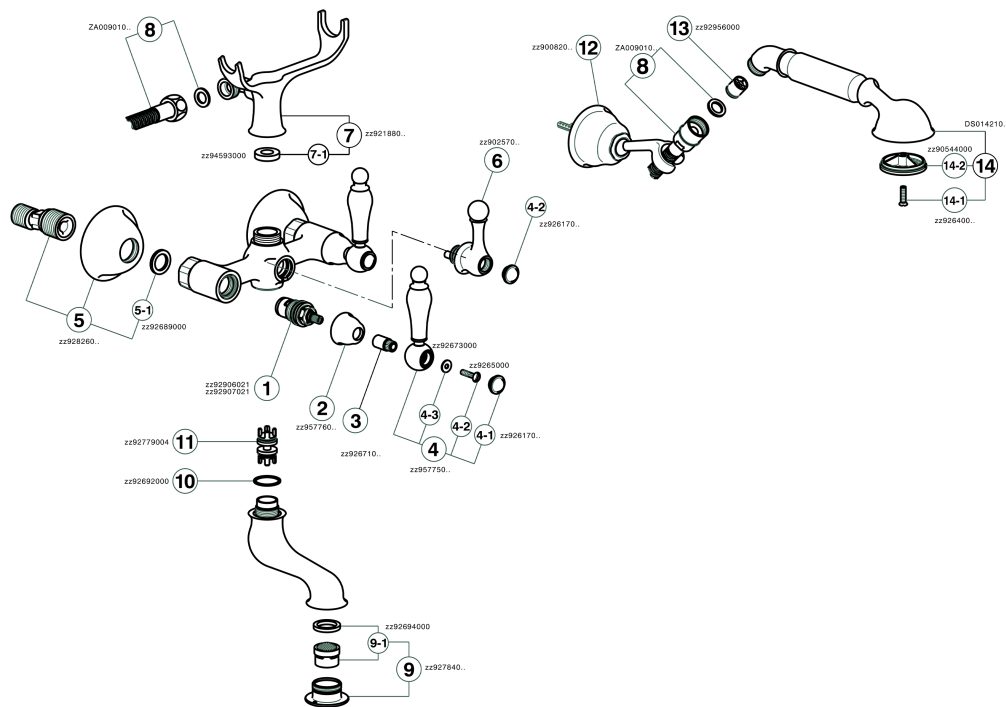

Miscelatore vasca completo ARCANA TOSCANA_TS000120

TS000120

<https://www.cisal.it/miscelatore-vasca-completo-arcana-toscana-ts000120>

2026-05-09