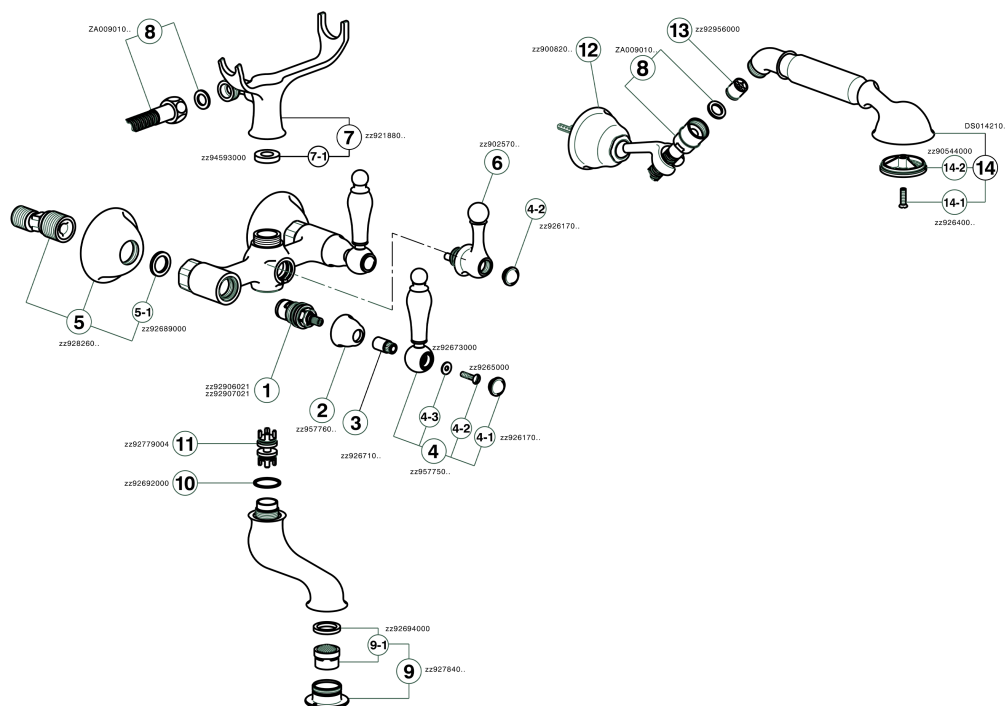

## Miscelatore vasca completo ARCANA TOSCANA\_TS000120

TS000120

<https://www.cisal.it/miscelatore-vasca-completo-arcana-toscana-ts000120>

2026-06-23