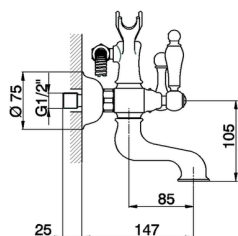

FINITURE DISPONIBILI

- **21** 21 Cromo
- **24** 24 Oro
- **26** 26 Vecchio Rame
- **27** 27 Vecchio Bronzo
- **2A** 2A Nichel Satinato Spazzolato
- **74** 74 Cromo/Oro