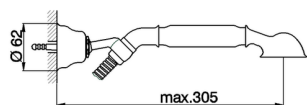

FINITURE DISPONIBILI

- **21** 21 Cromo
- **24** 24 Oro
- **26** 26 Vecchio Rame
- **27** 27 Vecchio Bronzo
- **2A** 2A Nichel Satinato Spazzolato
- **74** 74 Cromo/Oro