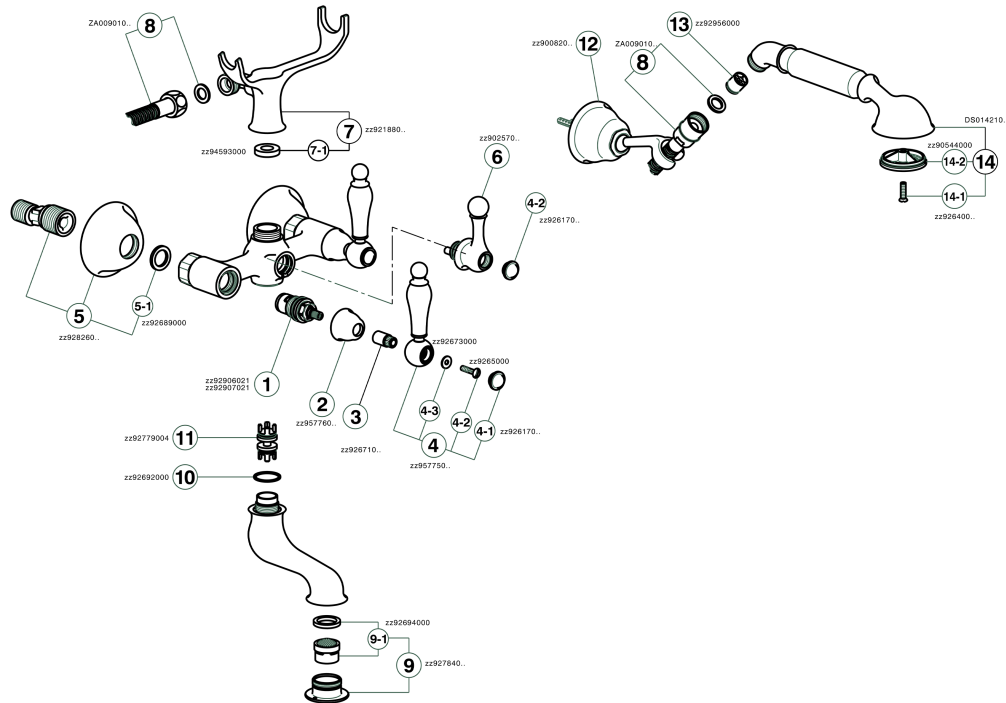

## Miscelatore vasca completo ARCANA TOSCANA\_TS000120

MODELLO **TS000120**

Miscelatore vasca completo, supporto doccetta snodato murale, doccetta monogetto Toscana, flex Ottone 150 cm

### FINITURE DISPONIBILI

- 
**21** 21 Cromo
- 
**24** 24 Oro
- 
**26** 26 Vecchio Rame
- 
**27** 27 Vecchio Bronzo
- 
**2A** 2A Nichel Satinato Spazzolato
- 
**74** 74 Cromo/Oro

### CARATTERISTICHE

## Miscelatore vasca completo ARCANA TOSCANA\_TS000120

TS000120

<https://www.cisal.it/miscelatore-vasca-completo-arcana-toscana-ts000120>

2026-06-23