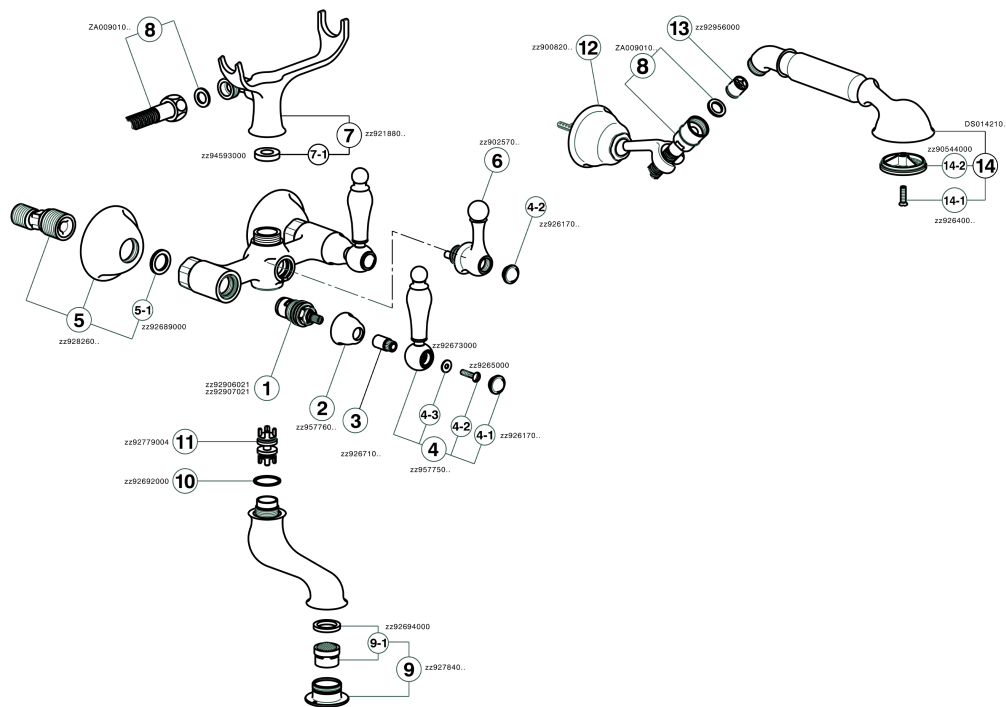

Miscelatore vasca completo ARCANA TOSCANA_TS000120

MODELLO **TS000120**

Miscelatore vasca completo, supporto doccetta snodato murale, doccetta monogetto Toscana, flex Ottone 150 cm

FINITURE DISPONIBILI

- 
21 21 Cromo
- 
24 24 Oro
- 
26 26 Vecchio Rame
- 
27 27 Vecchio Bronzo
- 
2A 2A Nichel Satinato Spazzolato
- 
74 74 Cromo/Oro

CARATTERISTICHE

Miscelatore vasca completo ARCANA TOSCANA_TS000120

TS000120

<https://www.cisal.it/miscelatore-vasca-completo-arcana-toscana-ts000120>

2026-05-09