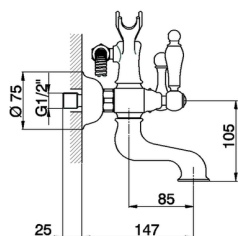

Miscelatore vasca completo ARCANA TOSCANA_TS000120

MODELLO **TS000120**

Miscelatore vasca completo, supporto doccetta snodato murale, doccetta monogetto Toscana, flex Ottone 150 cm

FINITURE DISPONIBILI

- 
21 21 Cromo
- 
24 24 Oro
- 
26 26 Vecchio Rame
- 
27 27 Vecchio Bronzo
- 
2A 2A Nichel Satinato Spazzolato
- 
74 74 Cromo/Oro