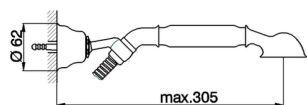

Miscelatore vasca completo ARCANA TOSCANA_TS000120

MODELLO **TS000120**

Miscelatore vasca completo, supporto doccetta snodato murale, doccetta monogetto Toscana, flex Ottone 150 cm

FINITURE DISPONIBILI

- 
21 21 Cromo
- 
24 24 Oro
- 
26 26 Vecchio Rame
- 
27 27 Vecchio Bronzo
- 
2A 2A Nichel Satinato Spazzolato
- 
74 74 Cromo/Oro