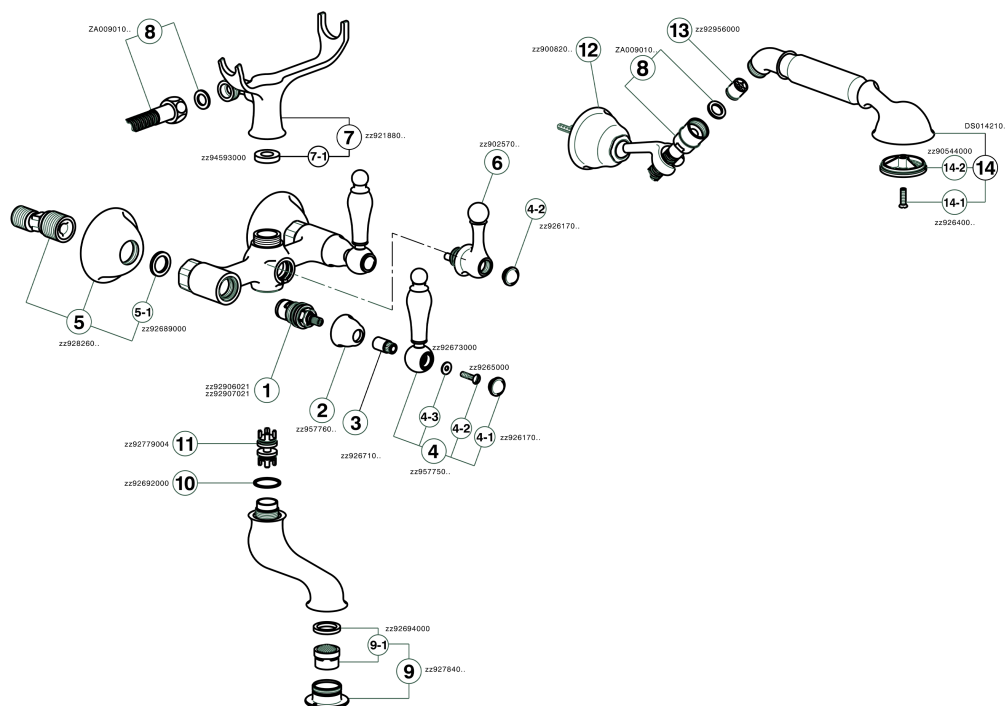

Miscelatore vasca completo ARCANA TOSCANA_TS000120

TS000120

<https://www.cisal.it/miscelatore-vasca-completo-arcana-toscana-ts000120>

2026-06-23