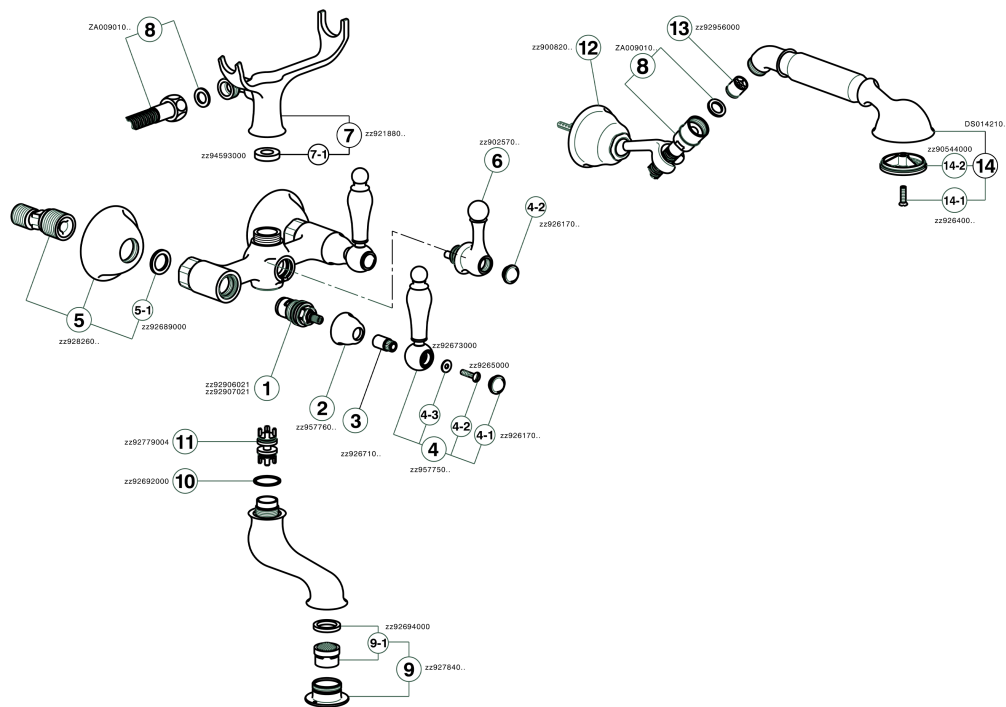

## Miscelatore vasca completo ARCANA TOSCANA\_TS000120

MODELLO **TS000120**

Miscelatore vasca completo, supporto doccetta snodato murale, doccetta monogetto Toscana, flex Ottone 150 cm

### FINITURE DISPONIBILI

-  **21** 21 Cromo
-  **24** 24 Oro
-  **26** 26 Vecchio Rame
-  **27** 27 Vecchio Bronzo
-  **2A** 2A Nichel Satinato Spazzolato
-  **74** 74 Cromo/Oro

### CARATTERISTICHE

## Miscelatore vasca completo ARCANA TOSCANA\_TS000120

TS000120

<https://www.cisal.it/miscelatore-vasca-completo-arcana-toscana-ts000120>

2026-05-09