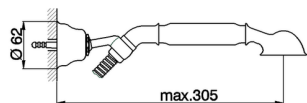

FINITURE DISPONIBILI

- **21** 21 Cromo
- **24** 24 Oro
- **26** 26 Vecchio Rame
- **27** 27 Vecchio Bronzo
- **2A** 2A Nichel Satinato Spazzolato
- **74** 74 Cromo/Oro