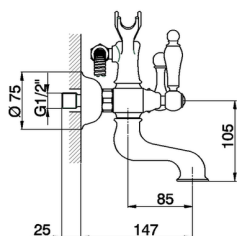

FINITURE DISPONIBILI

- **21** 21 Cromo
- **24** 24 Oro
- **26** 26 Vecchio Rame
- **27** 27 Vecchio Bronzo
- **2A** 2A Nichel Satinato Spazzolato
- **74** 74 Cromo/Oro