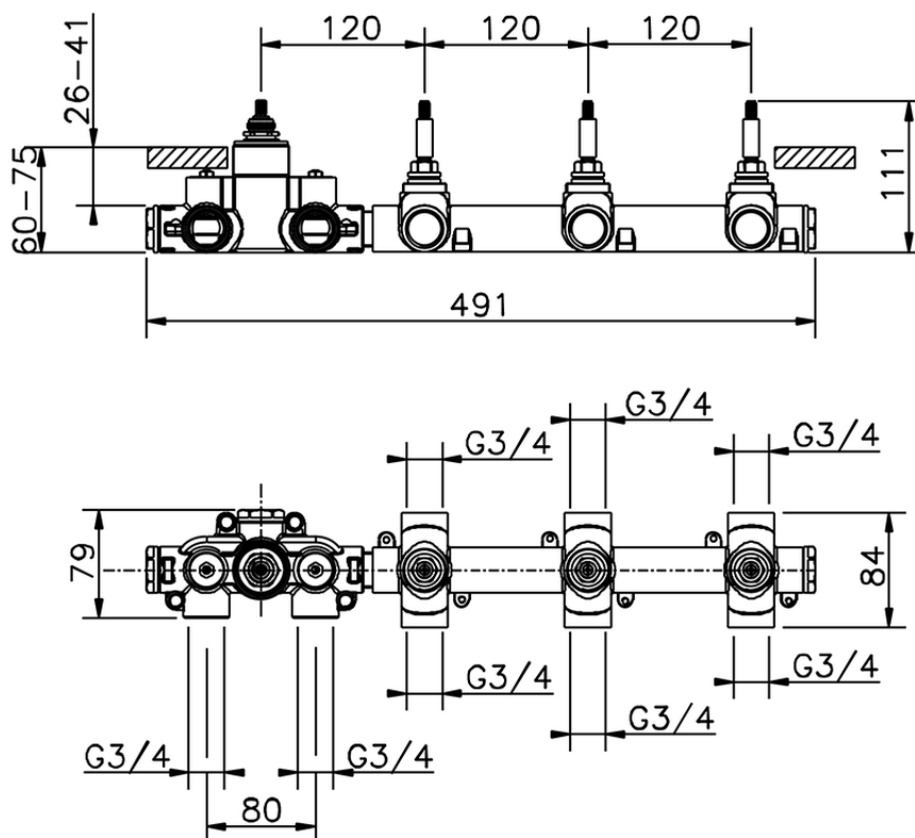

Parte esterna termo doccia incasso 3 funzioni SLIM_SM01R300

SM01R300

<https://www.cisal.it/parte-esterna-termo-doccia-incasso-3-funzioni-slim-sm01r300>

ZA01R300

<https://www.cisal.it/parte-incasso-termostatico-3-funzioni-incasso-za01r300>