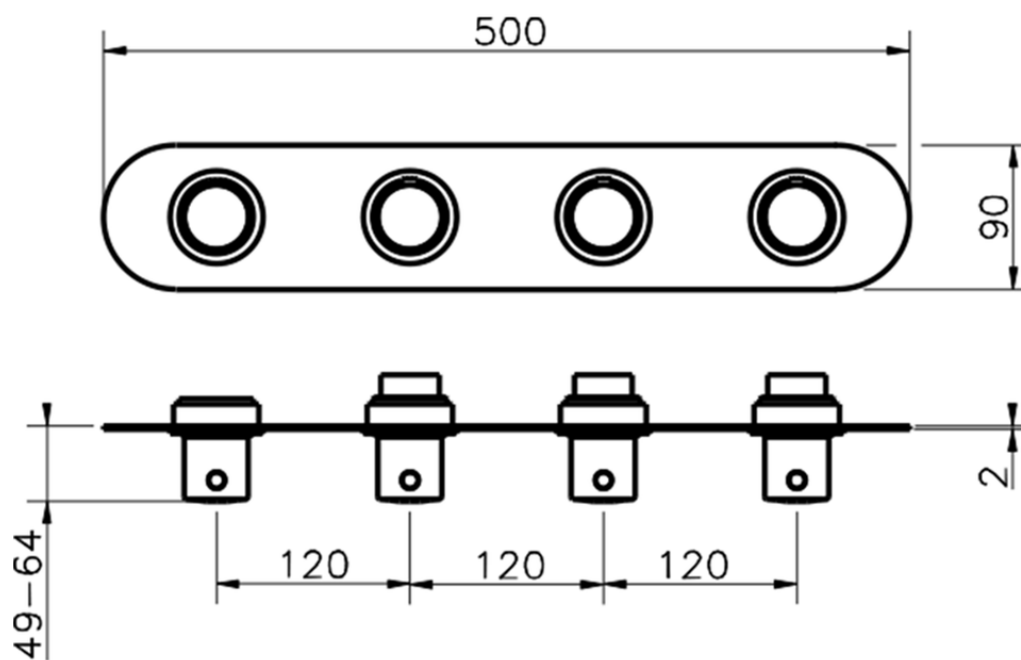

Parte esterna termo doccia incasso 3 funzioni SLIM_SM01R300

SM01R300

<https://www.cisal.it/parte-esterna-termo-doccia-incasso-3-funzioni-slim-sm01r300>

ZA01R300

<https://www.cisal.it/parte-incasso-termostatico-3-funzioni-incasso-za01r300>