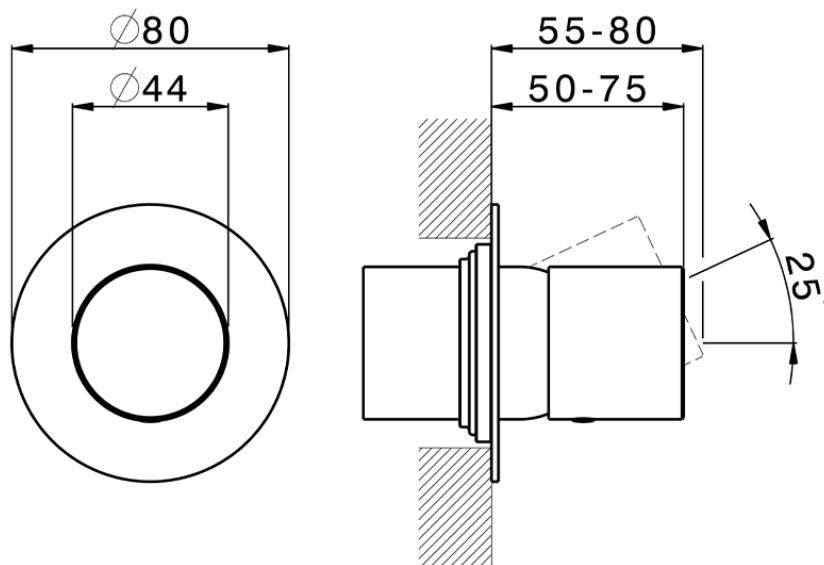

Parte esterna monocomando doccia incasso SMOOTH X32_X3003000

X3003000

<https://www.cisal.it/parte-esterna-monocomando-doccia-incasso-smooth-x32-x3003000>

Piastra/Plate/Plaque/Platte/Placa

2-3mm: XX 27-47 YY 54-74

10mm: XX 16-40 YY 43-68

ZA005301

<https://www.cisal.it/parte-incasso-monocomando-doccia-incasso-za005301>

Piastra/Plate/Plaque/Platte/Placa

2-3mm: XX 27-47 YY 54-74

10mm: XX 16-40 YY 43-68

ZA005300

<https://www.cisal.it/parte-incasso-monocomando-doccia-incasso-za005300>