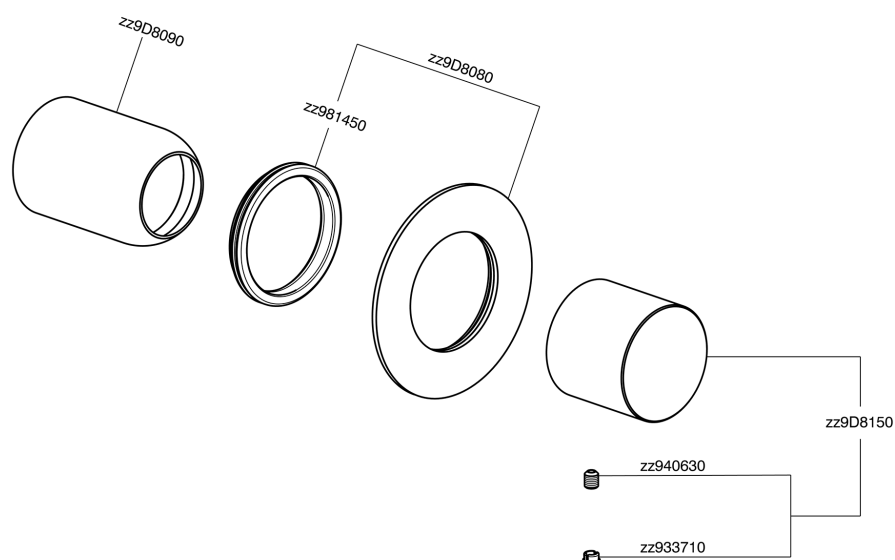

## Parte esterna monocomando doccia incasso SMOOTH X32\_X3003000

X3003000

<https://www.cisal.it/parte-esterna-monocomando-doccia-incasso-smooth-x32-x3003000>

## Parte incasso monocomando doccia INCASSO\_ZA005301

ZA005301

<https://www.cisal.it/parte-incasso-monocomando-doccia-incasso-za005301>

## Parte incasso monocomando doccia INCASSO\_ZA005300

ZA005300

<https://www.cisal.it/parte-incasso-monocomando-doccia-incasso-za005300>

2026-06-19