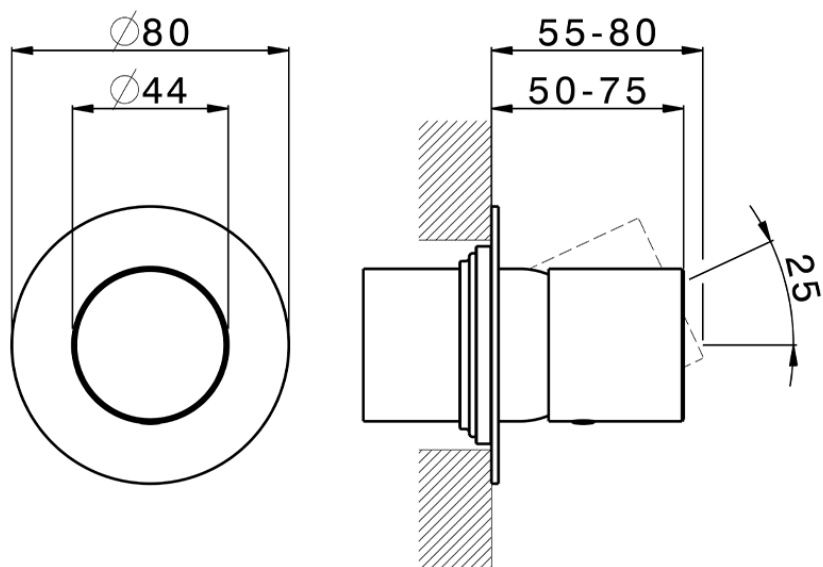

Parte esterna monocomando doccia incasso SMOOTH X32_X3003000

X3003000

<https://www.cisal.it/parte-esterna-monocomando-doccia-incasso-smooth-x32-x3003000>

Piastra/Plate/Plaque/Platte/Placa
2-3mm: XX 27-47 YY 54-74
10mm: XX 16-40 YY 43-68

ZA005301

<https://www.cisal.it/parte-incasso-monocomando-doccia-incasso-za005301>

Piastra/Plate/Plaque/Platte/Placa

2-3mm: XX 27-47 YY 54-74

10mm: XX 16-40 YY 43-68

ZA005300

<https://www.cisal.it/parte-incasso-monocomando-doccia-incasso-za005300>