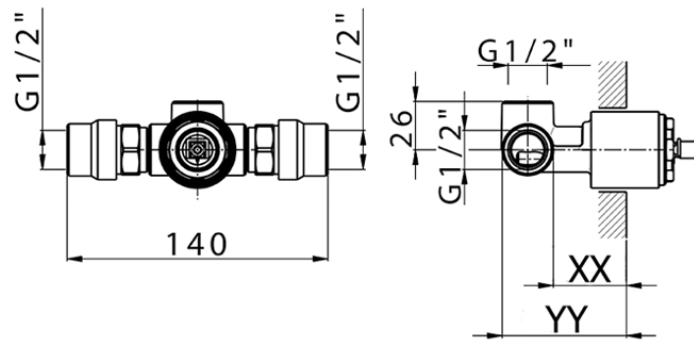

Parte esterna monocomando doccia incasso SMOOTH X32_X3003000

X3003000

<https://www.cisal.it/parte-esterna-monocomando-doccia-incasso-smooth-x32-x3003000>

Piastra/Plate/Plaque/Platte/Placa
2-3mm: XX 27-47 YY 54-74
10mm: XX 16-40 YY 43-68

ZA005301

<https://www.cisal.it/parte-incasso-monocomando-doccia-incasso-za005301>

Piastra/Plate/Plaque/Platte/Placa

2-3mm: XX 27-47 YY 54-74

10mm: XX 16-40 YY 43-68

ZA005300

<https://www.cisal.it/parte-incasso-monocomando-doccia-incasso-za005300>