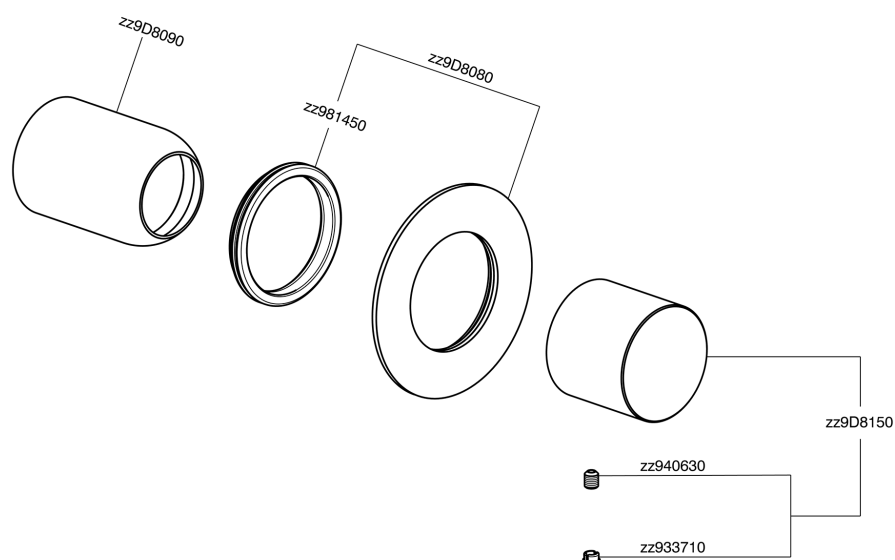

## Parte esterna monocomando doccia incasso SMOOTH X32\_X3003000

X3003000

<https://www.cisal.it/parte-esterna-monocomando-doccia-incasso-smooth-x32-x3003000>

## Parte incasso monocomando doccia INCASSO\_ZA005301

ZA005301

<https://www.cisal.it/parte-incasso-monocomando-doccia-incasso-za005301>

## Parte incasso monocomando doccia INCASSO\_ZA005300

ZA005300

<https://www.cisal.it/parte-incasso-monocomando-doccia-incasso-za005300>

2026-04-08