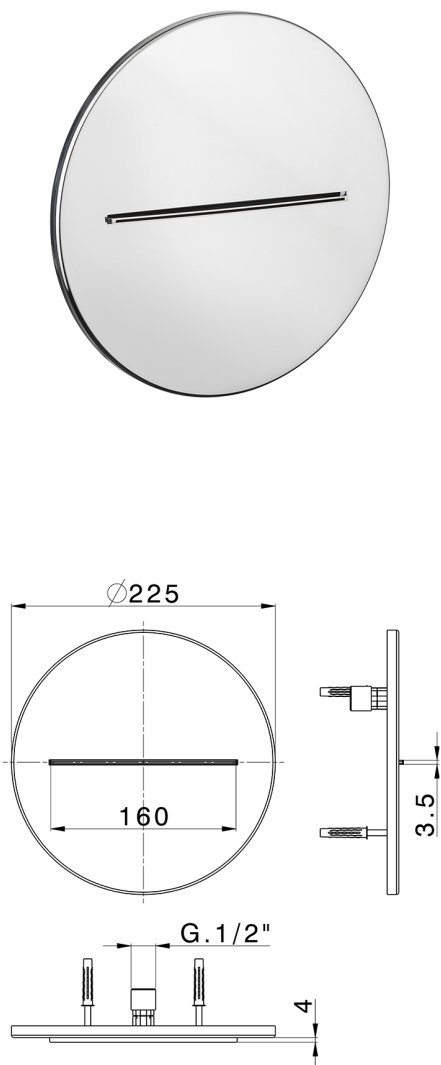

Cascata a parete filo muro Ø 225 mm ZEN SHOWER_ZS029130

MODELLO **ZS029130**

Cascata a parete filo muro Ø 225 mm, acciaio inox AISI 304

FINITURE DISPONIBILI

- **D1** D1 Inox Spazzolato
- **40** 40 Nero Opaco
- **4Q** 4Q Bianco Opaco
- **5G** 5G Oro Rosa
- **D2** D2 Inox Lucido

CARATTERISTICHE

2026-07-02