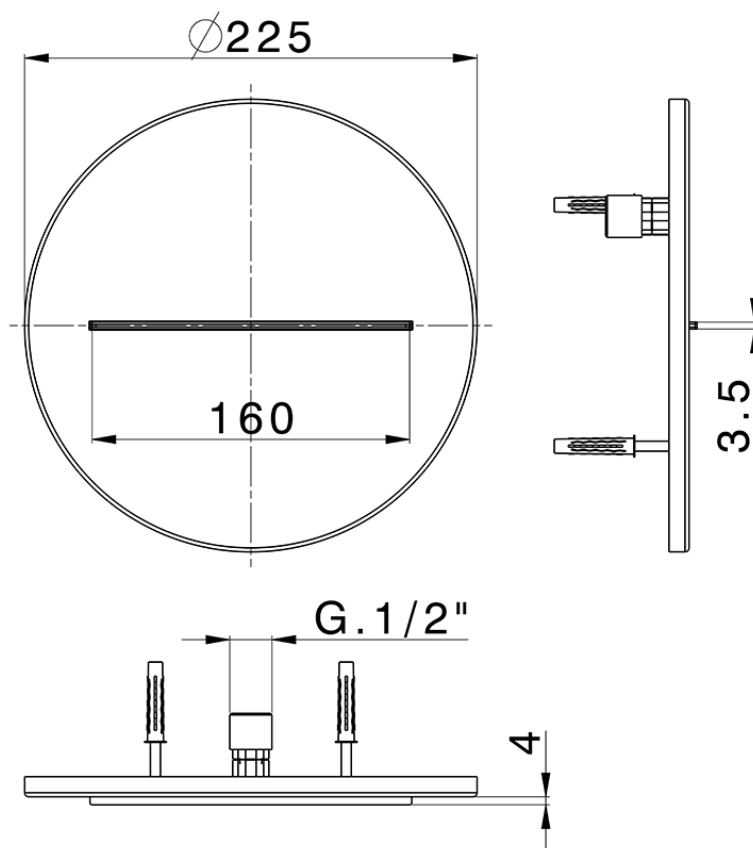

**Cascata a parete filo muro Ø 225 mm ZEN SHOWER\_ZS029130**

ZS029130

<https://www.cisal.it/cascata-a-parete-filo-muro-o-225-mm-zen-shower-zs029130>

2026-07-02