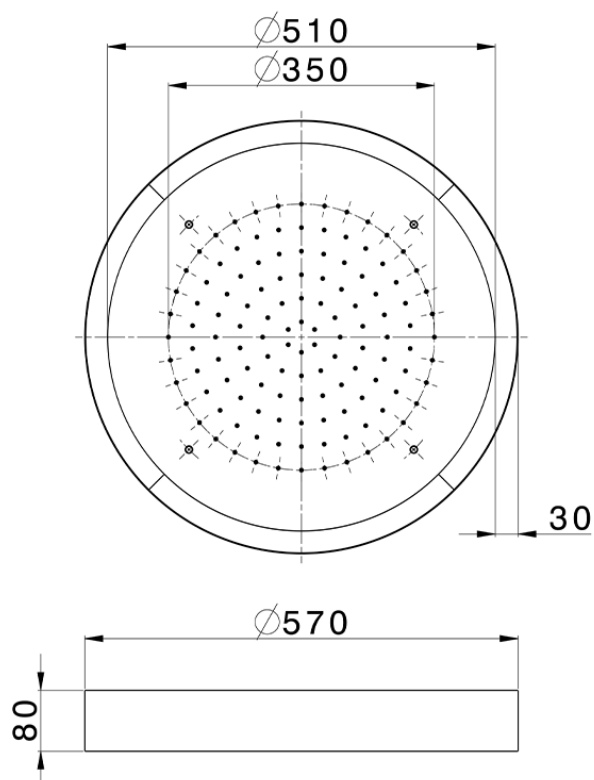

**Soffione a soffitto con cromoterapia Ø 570 mm ZEN SHOWER\_ZS0C0140**

ZS0C0140

<https://www.cisal.it/soffione-a-soffitto-con-cromoterapia-o-570-mm-zen-shower-zs0c0140>

2026-06-28