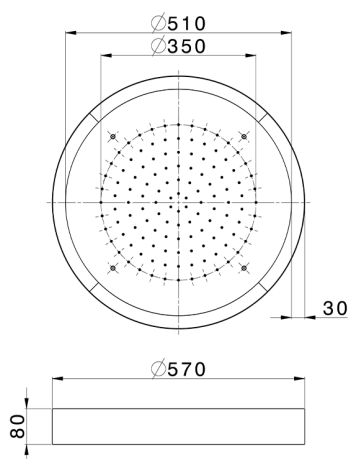

## Soffione a soffitto con cromoterapia Ø 570 mm ZEN SHOWER\_ZS0C0140

MODELLO **ZS0C0140**

Soffione a soffitto con cromoterapia Ø 570 mm, con carter esterno bianco, funzioni pioggia, cromoterapia, con comando wireless, acciaio inox AISI 304