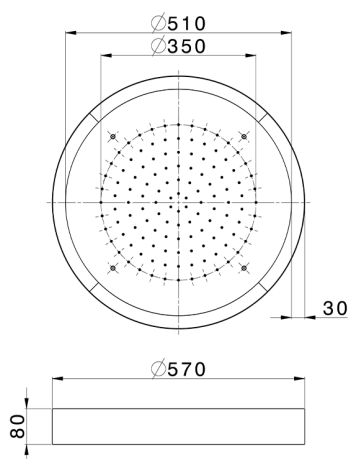

Soffione a soffitto con cromoterapia Ø 570 mm ZEN SHOWER_ZS0C0140

MODELLO **ZS0C0140**

Soffione a soffitto con cromoterapia Ø 570 mm, con carter esterno bianco, funzioni pioggia, cromoterapia, con comando wireless, acciaio inox AISI 304